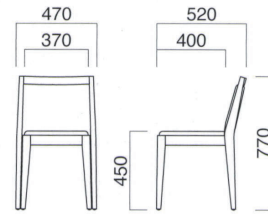

## アクス

Aqsu

クッション部をフレームに落としこんだシンプルなスタッキングチェア。3台までスタッキングできます。

アクス N  
張地 / 布・オーパス 23 ㊦

アクス D  
張地 / 布・オーパス 8 ㊦

アクス

張地	
A	¥41,000
B	¥42,700
C	¥44,400
D	¥46,100
E	¥47,800
F	¥49,500

選択可能カラー  
N D

座面 / コンパネ  
フレーム / プナ  
重量 / 約7kg

スタッキング3台まで

※スタッキングの際に座面にあとがつく場合や、衝撃によって傷つく場合があります。ご注意ください。

※樹脂  
プラパート付です。