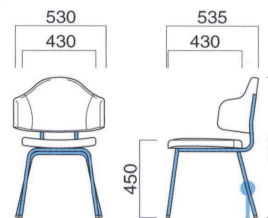

背 / 成型合板
フレーム / スチール
重量 / 約7kg