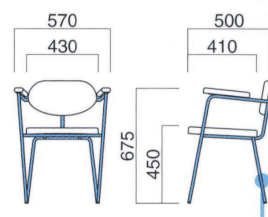

## ルート

Root

丸パイプの直線、傾斜、曲線の美しさを意識したチェア。肘付+スタッキングで使い勝手にも優れています。

ルート MBK  
¥52,800  
張地 / 布・インフェルノ  
T-9426 (ランク外)

ルート

張地	
A	¥39,500
B	¥41,400
C	¥43,300
D	¥45,200
E	¥47,100
F	¥49,000

粉体塗装

※クロームメッキ  
▶+¥25,500  
※特殊塗装  
▶+¥13,200