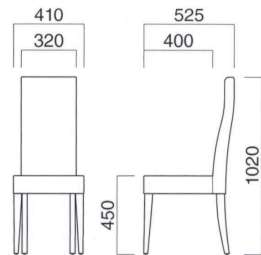

## ケルン

Koeln

サイドラインが美しいハイバックチェア。背当たりのフィット感や優雅な雰囲気は大人の感性を満足させます。

ケルン N  
張地 / 布・パール T-9289 ㊦

ケルン D  
張地 / 布・モツエスポア ME-06 ㊦

ケルン

張地	
A	¥43,300
B	¥45,800
C	¥48,300
D	¥50,800
E	¥53,300
F	¥55,800

選択可能カラー  
N D