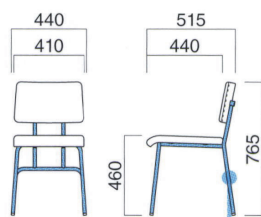

シアン

張地	
A	¥32,700
B	¥34,100
C	¥35,500
D	¥36,900
E	¥38,300
F	¥39,700

粉体塗装

※クロームメッキ
▶+¥18,000
※特殊塗装
▶+¥15,000