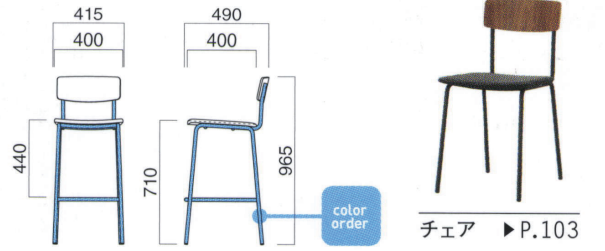

チェア ▶P.103

背 / チーク板目突板成型合板 (クリア)
フレーム / スチール
重量 / 約7.5kg

STEEL	MTW	MTG	MTB	MWH	MGR	MBK	MNA	MDB
color order	MRE	MYE	MBL	MSL	MCL	MOR	MQ1	MQ6

※素材の特性上、商品によって木目や色の違いがあります。