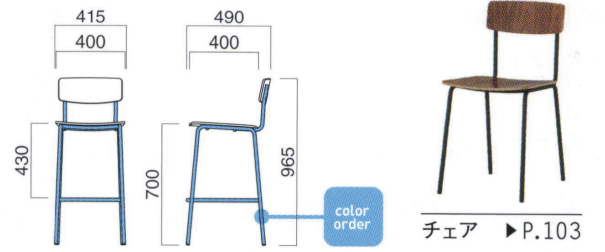

粉体塗装

※クロームメッキ

▶+¥23,300

※特殊塗装

▶+¥18,000

チェア ▶P.103

背・座 / チーク板目突板成型合板 (クリア)
フレーム / スチール
重量 / 約7.5kg

STEEL	MTW	MTG	MTB	MWH	MGR	MBK	MNA	MDB
color order	MRE	MYE	MBL	MSL	MCL	MOR	MQ1	MQ6