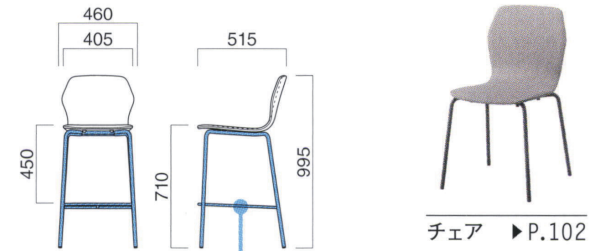

上部 / 成型合板
脚部 / スチール
重量 / 約7kg

チェア ▶P.102