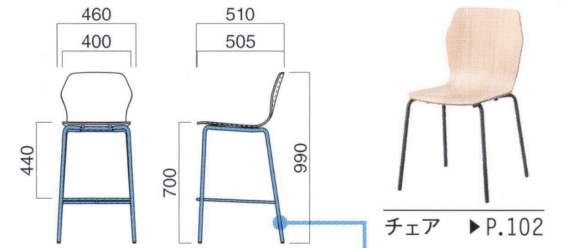

¥44,500

粉体塗装

※クロームメッキ ▶+¥22,500

※特殊塗装 ▶+¥16,500

上部 選択可能カラー

N B W

上部 / 成型合板
(両面メラミン化粧板貼り)
脚部 / スチール
重量 / 約6.5kg

チェア ▶P.102