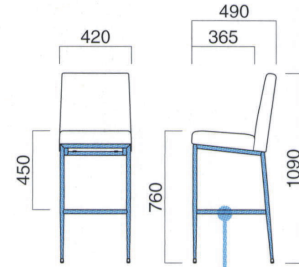

粉体塗装

※クロームメッキ
▶+¥20,700
※特殊塗装
▶+¥18,800

座面 / コンパネ
脚部 / スチール
重量 / 約9kg