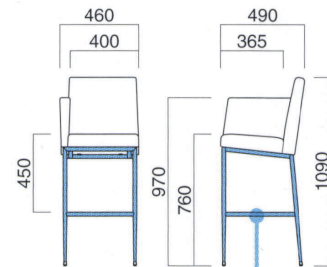

粉体塗装

※クロームメッキ
▶+¥20,700
※特殊塗装
▶+¥18,800

座面 / コンパネ
脚部 / スチール
重量 / 約11kg