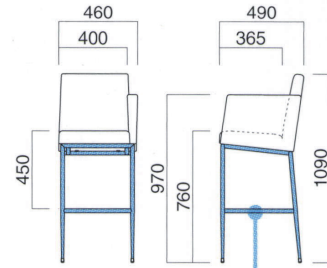

粉体塗装

※クロームメッキ
▶+¥20,700
※特殊塗装
▶+¥18,800

座面 / コンパネ
脚部 / スチール
重量 / 約11kg