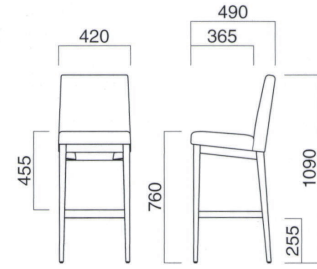

選択可能カラー

N D

座面 / コンパネ
脚部 / プナ
重量 / 約8.5kg

※取手付

チェア ▶ P.119

※樹脂
ブラパート付です。