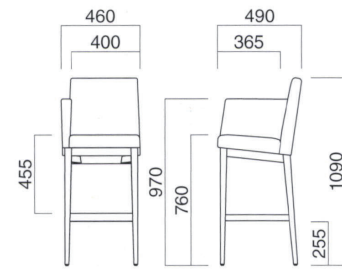

※取手付

チェア ▶P.119

※樹脂  
ブラパート付です。

エクセドラスタンドRA N  
張地 / 布・カプリス 13 ㊦

エクセドラスタンドRA D  
張地 / 布・カプリス 7 ㊦

エクセドラ  
スタンドRA (W)

張地	価格
A	¥85,000
B	¥88,400
C	¥91,800
D	¥95,200
E	¥98,600
F	¥102,000

選択可能カラー  
N D