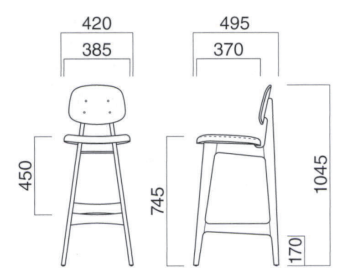

プラムスタンド

張地	価格
A	¥52,500
B	¥53,500
C	¥54,500
D	¥55,500
E	¥56,500
F	¥57,500

選択可能カラー
N

フレーム / プナ
重量 / 約6kg

※樹脂
ブラパート付です。

モイラー
Moira

スタンダードなフォルムで、実用性に優れたソフト張りのスタンドチェア。カウンターテーブルのある空間コーディネートの可能性を存分に広げてくれます。

イメージ▶P.138