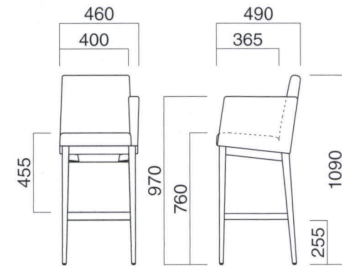

イメージ▶P.138

エクセドラスタンドLA N  
張地 / 布・カプリス 13 ㊦

エクセドラスタンドLA D  
張地 / 布・カプリス 7 ㊦

エクセドラ  
スタンドLA (W)

張地	価格
A	¥85,000
B	¥88,400
C	¥91,800
D	¥95,200
E	¥98,600
F	¥102,000

選択可能カラー  
N D

座面 / コンパネ  
脚部 / プナ  
重量 / 約10.5kg

※取手付

チェア ▶P.119

※樹脂  
ブラパート付です。

エクセドラスタンドRA N  
張地 / 布・カプリス 13 ㊦

エクセドラスタンドRA D  
張地 / 布・カプリス 7 ㊦

エクセドラ  
スタンドRA (W)

張地	価格
A	¥85,000
B	¥88,400
C	¥91,800
D	¥95,200
E	¥98,600
F	¥102,000

選択可能カラー  
N D