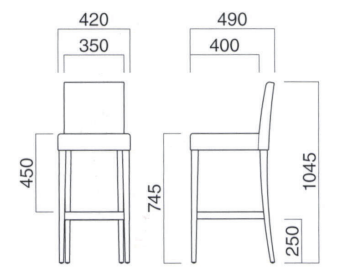

イメージ▶P.138

モイラースタンド N  
張地 / 布・スイジン T-9348 ㊦

モイラースタンド D  
張地 / 布・スイジン T-9348 ㊦

モイラースタンド

張地	価格
A	¥39,800
B	¥41,700
C	¥43,600
D	¥45,500
E	¥47,400
F	¥49,300

選択可能カラー  
N D

座面 / ダイメトロールシート  
フレーム / ラバーウッド  
重量 / 約7kg