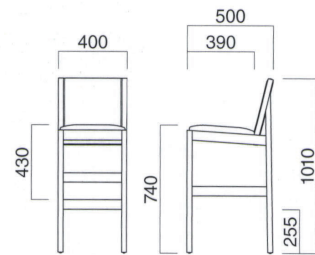

アンカ

Anca

クラフト感のあるシンプルなデザイン。スッキリした背面整列で和洋空間にもおすすめです。

イメージ▶P.138

アンカスタンド N
張地 / 布・アネルカ CGR ㊦

アンカスタンド D
張地 / 布・ベスパ T-9267 ㊧

アンカスタンド

張地	
A	¥51,800
B	¥53,700
C	¥55,600
D	¥57,500
E	¥59,400
F	¥61,300

選択可能カラー

座面 / ウェービング
フレーム / プナ
重量 / 約8.5kg

チェア ▶P.123

※樹脂
ブラパート付です。

アリエール

Arriere

背板のアローデザインが印象的。快適性を高める背当り感のよい曲面仕上げ。棚付きバージョンで機能アップ!スペースセービングがコンセプトです。

イメージ▶P.139