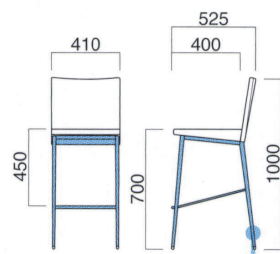

選択可能カラー

座面 / ウェービング
フレーム / プナ
重量 / 約8.5kg

チェア ▶P.123

※樹脂
ブラパート付です。

アリエール

Arriere

背板のアローデザインが印象的。快適性を高める背当り感のよい曲面仕上げ。棚付きバージョンで機能アップ!スペースセービングがコンセプトです。

イメージ▶P.139

ヘイト

Haight

ヘイトスタンド MSL
張地 / 布・アルコ AC-8 ㊦

ヘイトスタンド

張地	
A	¥39,800
B	¥41,900
C	¥44,000
D	¥46,100
E	¥48,200
F	¥50,300

粉体塗装

※クロームメッキ
▶+¥21,800

※特殊塗装
▶+¥18,800

座面 / コンパネ
フレーム / スチール
重量 / 約8kg

チェア ▶P.121

ヒール

Heel

スリムで軽快!軟質モールドのコンパクトチェア。狭小スペースで使用しやすいデザインです。

ヒールスタンド MBK
張地 / 布・カプリス 10 ㊦

ヒールスタンド

張地	
A	¥41,300
B	¥42,500
C	¥43,700
D	¥44,900
E	¥46,100
F	¥47,300