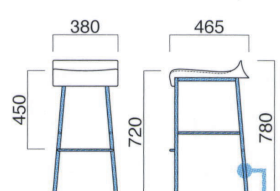

アンカ

Anca

クラフト感のあるシンプルなデザイン。スッキリした背面整列で和洋空間にもおすすめです。

イメージ▶P.138

アンカスタンド

張地	
A	¥51,800
B	¥53,700
C	¥55,600
D	¥57,500
E	¥59,400
F	¥61,300

選択可能カラー

座面 / ウェービング
フレーム / プナ
重量 / 約8.5kg

※樹脂
ブラパート付です。

アリエール

Arriere

背板のアローデザインが印象的。快適性を高める背当り感のよい曲面仕上げ。棚付きバージョンで機能アップ!スペースセービングがコンセプトです。

イメージ▶P.139

アリエール スタンドT

張地	
A	¥49,700
B	¥50,700
C	¥51,700
D	¥52,700
E	¥53,700
F	¥54,700

選択可能カラー

フレーム / ラバーウッド
重量 / 約6kg

※樹脂
ブラパート付です。

ヘイト

Haight

ヘイトスタンド

張地	
A	¥39,800
B	¥41,900
C	¥44,000
D	¥46,100
E	¥48,200
F	¥50,300

粉体塗装

※クロームメッキ
▶+¥21,800

※特殊塗装
▶+¥18,800

座面 / コンパネ
フレーム / スチール
重量 / 約8kg

ヒール

Heel

スリムで軽快!軟質モールドのコンパクトチェア。狭小スペースで使用しやすいデザインです。

ヒールスタンド

張地	
A	¥41,300
B	¥42,500
C	¥43,700
D	¥44,900
E	¥46,100
F	¥47,300

粉体塗装

※クロームメッキ
▶+¥19,500

※特殊塗装
▶+¥18,800

上部 / 軟質モールド
脚部 / スチール
重量 / 約5.5kg