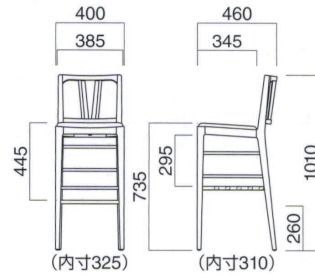

選択可能カラー

座面 / ウェービング
フレーム / プナ
重量 / 約8.5kg

チェア ▶P.123

※樹脂
ブラパート付です。

アリエール

Arriere

背板のアローデザインが印象的。快適性を高める背当り感のよい曲面仕上げ。棚付きバージョンで機能アップ!スペースセービングがコンセプトです。

イメージ▶P.139

アリエールスタンドT N
張地 / 布・スムージー UP414 ㊦

アリエールスタンドT D
張地 / 布・スムージー UP396 ㊧

アリエール スタンドT

張地	
A	¥49,700
B	¥50,700
C	¥51,700
D	¥52,700
E	¥53,700
F	¥54,700

選択可能カラー

フレーム / ラバーウッド
重量 / 約6kg

チェア ▶P.117

※樹脂
ブラパート付です。