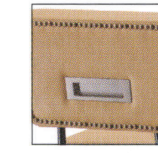

- ※クロームメッキ ▶+¥20,300
- ※特殊塗装 ▶+¥25,500

脚部 / スチール
重量 / 約7kg

チェア ▶P.116

トラットリア

Trattoria

厚手シートでしっかりとした存在感のあるデザインです。鉸付タイプと鉸無タイプをお選びいただけます。

トラットリアスタンド MBK (鉸付)
張地 / レザー・バロン BA-03 ㊦

トラットリア スタンド (鉸付)

張地	
A	¥54,000
B	¥55,700
C	¥57,400
D	¥59,100
E	¥60,800
F	¥62,500

粉体塗装

- ※クロームメッキ ▶+¥23,300
- ※特殊塗装 ▶+¥19,900

フレーム / スチール
重量 / 約6.5kg

※取手付

チェア ▶P.116

※連結鉸打ち仕様です。

トラットリア スタンド (鉸無)