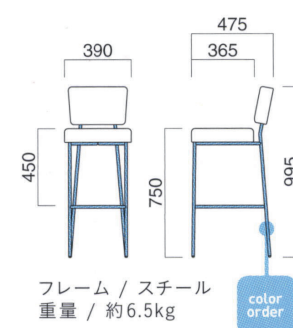

張地	
A	¥54,000
B	¥55,700
C	¥57,400
D	¥59,100
E	¥60,800
F	¥62,500

粉体塗装

- ※クロームメッキ ▶+¥23,300
- ※特殊塗装 ▶+¥19,900

フレーム / スチール
重量 / 約6.5kg

※取手付

チェア ▶P.116

※連結鉸打ち仕様です。

トラットリア スタンド (鉸無)

張地	
A	¥49,500
B	¥51,200
C	¥52,900
D	¥54,600
E	¥56,300
F	¥58,000

粉体塗装

- ※クロームメッキ ▶+¥23,300
- ※特殊塗装 ▶+¥19,900

フレーム / スチール
重量 / 約6.5kg

※取手付

チェア ▶P.116

トラットリアスタンド MBK (鉸無)
張地 / レザー・バロン BA-01 ㊦