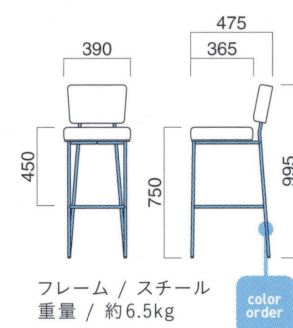

- ※クロームメッキ ▶+¥20,300
- ※特殊塗装 ▶+¥25,500

脚部 / スチール
重量 / 約7kg

チェア ▶P.116

トラットリア

Trattoria

厚手シートでしっかりとした存在感のあるデザインです。鉸付タイプと鉸無タイプをお選びいただけます。

トラットリアスタンド MBK (鉸付)
張地 / レザー・バロン BA-03 ㊦

トラットリア スタンド (鉸付)

張地	
A	¥54,000
B	¥55,700
C	¥57,400
D	¥59,100
E	¥60,800
F	¥62,500

粉体塗装

- ※クロームメッキ ▶+¥23,300
- ※特殊塗装 ▶+¥19,900

フレーム / スチール
重量 / 約6.5kg

※取手付

チェア ▶P.116

※連結鉸打ち仕様です。

トラットリア スタンド (鉸無)