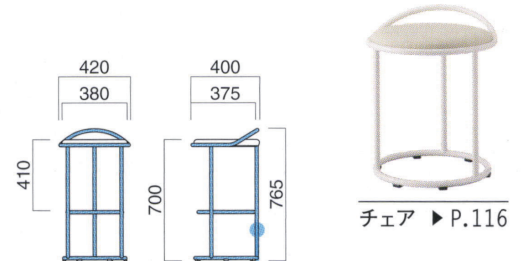

粉体塗装

- ※クロームメッキ ▶+¥20,300
- ※特殊塗装 ▶+¥25,500

脚部 / スチール
重量 / 約7kg