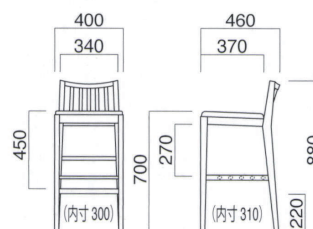

### ライススタンド

張地	価格
A	¥40,300
B	¥40,900
C	¥41,500
D	¥42,100
E	¥42,700
F	¥43,300

選択可能カラー  
N D

フレーム / ラバーウッド  
重量 / 約5.5kg

チェア ▶P.128

※樹脂  
ブラバート付です。

ライススタンドT N  
張地 / 布・アルコ AC-5 ㊦

ライススタンドT D  
張地 / 布・アルコ AC-15 ㊦

### ライススタンドT

張地	価格
A	¥43,500
B	¥44,100
C	¥44,700
D	¥45,300
E	¥45,900
F	¥46,500

選択可能カラー  
N D

フレーム / ラバーウッド  
重量 / 約6kg

チェア ▶P.128

※樹脂  
ブラバート付です。