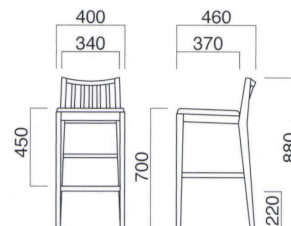

## ライス

Rice

スリムなAラインスタイルにリズム感のある縦スリットを採用。棚付バージョンとの組合せも効果的、コストパフォーマンスにも優れた一品。和洋いずれの空間演出にも対応します。

イメージ▶P.140

ライススタンド N  
張地 / レザー・デューク DU-01 ㊦

ライススタンド D  
張地 / レザー・デューク DU-02 ㊦

### ライススタンド

張地	価格
A	¥40,300
B	¥40,900
C	¥41,500
D	¥42,100
E	¥42,700
F	¥43,300

選択可能カラー  
N D

フレーム / ラバーウッド  
重量 / 約5.5kg

チェア ▶P.128

※樹脂  
ブラバート付です。

ライススタンドT N  
張地 / 布・アルコ AC-5 ㊦

ライススタンドT D  
張地 / 布・アルコ AC-15 ㊦

### コーンスタンド

張地	価格
A	¥40,300
B	¥40,900
C	¥41,500
D	¥42,100
E	¥42,700
F	¥43,300

選択可能カラー  
N D

フレーム / ラバーウッド  
重量 / 約5.5kg

チェア ▶P.117

※樹脂  
ブラバート付です。