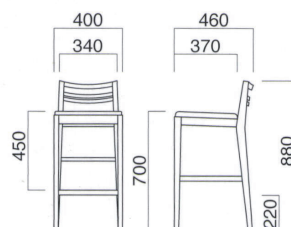

コーンスタンド

張地	価格
A	¥40,300
B	¥40,900
C	¥41,500
D	¥42,100
E	¥42,700
F	¥43,300

選択可能カラー
N D

フレーム / ラバーウッド
重量 / 約5.5kg