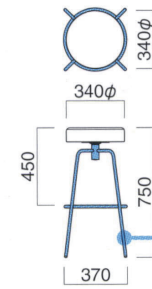

※連結鉸打ち仕様  
です。

STEEL	MTW	MTG	MTB	MWH	MGR	MBK	MNA	MDB
color order	MRE	MYE	MBL	MSL	MCL	MCR	MQ1	MQ6

NEW

トラットリア  
丸ハイスツール  
(鉸無)

張地

A	¥30,500
B	¥31,500
C	¥32,500
D	¥33,500
E	¥34,500
F	¥35,500

粉体塗装

- ※クロームメッキ ▶+¥18,800
- ※特殊塗装 ▶+¥15,000

脚部 / スチール  
重量 / 約5.5kg  
※回転式

座面は回転します。

STEEL	MTW	MTG	MTB	MWH	MGR	MBK	MNA	MDB
color order	MRE	MYE	MBL	MSL	MCL	MCR	MQ1	MQ6

トラットリア  
丸ローズツール  
(鉸付)

張地

A	¥30,900
B	¥31,900
C	¥32,900
D	¥33,900
E	¥34,900
F	¥35,900