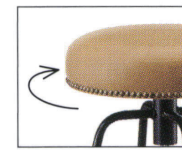

脚部 / スチール  
重量 / 約5.5kg  
※回転式

座面は回転します。

STEEL	MTW	MTG	MTB	MWH	MGR	MBK	MNA	MDB
color order	MRE	MYE	MBL	MSL	MCL	MCR	MQ1	MQ6

トラットリア  
丸ローズツール  
(鉸付)

張地

A	¥30,900
B	¥31,900
C	¥32,900
D	¥33,900
E	¥34,900
F	¥35,900

粉体塗装

- ※クロームメッキ ▶+¥13,500
- ※特殊塗装 ▶+¥9,400

脚部 / スチール  
重量 / 約4.5kg  
※回転式

座面は回転します。

※連結鉸打ち仕様  
です。

STEEL	MTW	MTG	MTB	MWH	MGR	MBK	MNA	MDB
color order	MRE	MYE	MBL	MSL	MCL	MCR	MQ1	MQ6

NEW

トラットリア  
丸ローズツール  
(鉸無)