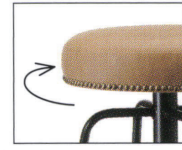

トラットリア丸ローズツール MBK (鉸無)  
張地 / 布・ビスカ1 回

トラットリア  
丸ハイスツール  
(鉸付)

張地

A	¥33,500
B	¥34,500
C	¥35,500
D	¥36,500
E	¥37,500
F	¥38,500

粉体塗装

- ※クロームメッキ ▶+¥18,800
- ※特殊塗装 ▶+¥15,000

脚部 / スチール  
重量 / 約5.5kg  
※回転式

座面は回転します。

※連結鉸打ち仕様  
です。

STEEL	MTW	MTG	MTB	MWH	MGR	MBK	MNA	MDB
color order	MRE	MYE	MBL	MSL	MCL	MCR	MQ1	MQ6

NEW

トラットリア  
丸ハイスツール  
(鉸無)

張地

A	¥30,500
B	¥31,500
C	¥32,500
D	¥33,500
E	¥34,500
F	¥35,500

粉体塗装

- ※クロームメッキ ▶+¥18,800
- ※特殊塗装 ▶+¥15,000