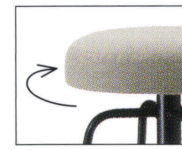

※連結鉸打ち仕様  
です。

STEEL	MTW	MTG	MTB	MWH	MGR	MBK	MNA	MDB
color order	MRE	MYE	MBL	MSL	MCL	MCR	MQ1	MQ6

NEW

トラットリア  
丸ハイスツール  
(鉸無)

張地

A	¥30,500
B	¥31,500
C	¥32,500
D	¥33,500
E	¥34,500
F	¥35,500

粉体塗装

- ※クロームメッキ ▶+¥18,800
- ※特殊塗装 ▶+¥15,000

脚部 / スチール  
重量 / 約5.5kg  
※回転式

座面は回転します。

STEEL	MTW	MTG	MTB	MWH	MGR	MBK	MNA	MDB
color order	MRE	MYE	MBL	MSL	MCL	MCR	MQ1	MQ6

トラットリア  
丸ローズツール  
(鉸付)

張地

A	¥30,900
B	¥31,900
C	¥32,900
D	¥33,900
E	¥34,900
F	¥35,900