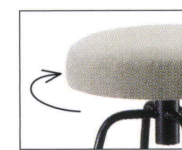

張地

A	¥28,200
B	¥29,200
C	¥30,200
D	¥31,200
E	¥32,200
F	¥33,200

粉体塗装

- ※クロームメッキ ▶+¥13,500
- ※特殊塗装 ▶+¥9,400

脚部 / スチール  
重量 / 約4.5kg  
※回転式

座面は回転します。

STEEL	MTW	MTG	MTB	MWH	MGR	MBK	MNA	MDB
color order	MRE	MYE	MBL	MSL	MCL	MCR	MQ1	MQ6