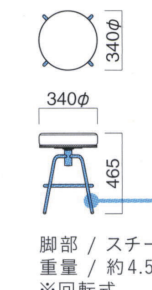

※連結鉸打ち仕様  
です。

STEEL	MTW	MTG	MTB	MWH	MGR	MBK	MNA	MDB
color order	MRE	MYE	MBL	MSL	MCL	MCR	MQ1	MQ6

NEW

トラットリア  
丸ハイスツール  
(鉸無)

張地

A	¥30,500
B	¥31,500
C	¥32,500
D	¥33,500
E	¥34,500
F	¥35,500

粉体塗装

- ※クロームメッキ ▶+¥18,800
- ※特殊塗装 ▶+¥15,000

脚部 / スチール  
重量 / 約5.5kg  
※回転式

座面は回転します。

STEEL	MTW	MTG	MTB	MWH	MGR	MBK	MNA	MDB
color order	MRE	MYE	MBL	MSL	MCL	MCR	MQ1	MQ6

トラットリア  
丸ローズツール  
(鉸付)

張地

A	¥30,900
B	¥31,900
C	¥32,900
D	¥33,900
E	¥34,900
F	¥35,900

粉体塗装

- ※クロームメッキ ▶+¥13,500
- ※特殊塗装 ▶+¥9,400

脚部 / スチール  
重量 / 約4.5kg  
※回転式

座面は回転します。

※連結鉸打ち仕様  
です。

STEEL	MTW	MTG	MTB	MWH	MGR	MBK	MNA	MDB
color order	MRE	MYE	MBL	MSL	MCL	MCR	MQ1	MQ6

NEW

トラットリア  
丸ローズツール  
(鉸無)