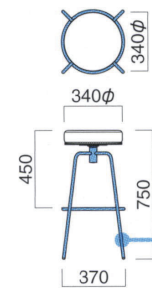

トラットリア丸ローズツール MBK (鉸無)  
張地 / 布・ビスカ1 回

トラットリア  
丸ハイスツール  
(鉸付)

張地

A	¥33,500
B	¥34,500
C	¥35,500
D	¥36,500
E	¥37,500
F	¥38,500

粉体塗装

- ※クロームメッキ ▶+¥18,800
- ※特殊塗装 ▶+¥15,000

脚部 / スチール  
重量 / 約5.5kg  
※回転式

座面は回転します。

※連結鉸打ち仕様  
です。

STEEL	MTW	MTG	MTB	MWH	MGR	MBK	MNA	MDB
color order	MRE	MYE	MBL	MSL	MCL	MCR	MQ1	MQ6

NEW

トラットリア  
丸ハイスツール  
(鉸無)

張地

A	¥30,500
B	¥31,500
C	¥32,500
D	¥33,500
E	¥34,500
F	¥35,500

粉体塗装

- ※クロームメッキ ▶+¥18,800
- ※特殊塗装 ▶+¥15,000

脚部 / スチール  
重量 / 約5.5kg  
※回転式

座面は回転します。

STEEL	MTW	MTG	MTB	MWH	MGR	MBK	MNA	MDB
color order	MRE	MYE	MBL	MSL	MCL	MCR	MQ1	MQ6

トラットリア  
丸ローズツール  
(鉸付)

張地

A	¥30,900
B	¥31,900
C	¥32,900
D	¥33,900
E	¥34,900
F	¥35,900