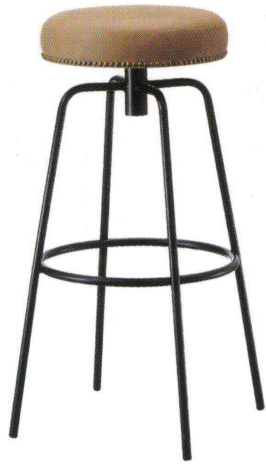

## トラットリア

Trattoria

厚手シートでしっかりとした存在感のあるデザインです。鉸付タイプと鉸無タイプをお選びいただけます。

イメージ▶P.141

トラットリア丸ハイスツール MBK (鉸付)  
張地 / レザー・パロン BA-03 回

トラットリア丸ハイスツール MBK (鉸無)  
張地 / 布・ビスカ1 回

トラットリア丸ローズツール MBK (鉸付)  
張地 / レザー・パロン BA-03 回

トラットリア丸ローズツール MBK (鉸無)  
張地 / 布・ビスカ1 回

トラットリア  
丸ハイスツール  
(鉸付)

張地

A	¥33,500
B	¥34,500
C	¥35,500
D	¥36,500
E	¥37,500
F	¥38,500

粉体塗装

- ※クロームメッキ ▶+¥18,800
- ※特殊塗装 ▶+¥15,000

脚部 / スチール  
重量 / 約5.5kg  
※回転式

座面は回転します。

※連結鉸打ち仕様  
です。

STEEL	MTW	MTG	MTB	MWH	MGR	MBK	MNA	MDB
color order	MRE	MYE	MBL	MSL	MCL	MCR	MQ1	MQ6

NEW

トラットリア  
丸ハイスツール  
(鉸無)

張地

A	¥30,500
B	¥31,500
C	¥32,500
D	¥33,500
E	¥34,500
F	¥35,500

粉体塗装

- ※クロームメッキ ▶+¥18,800
- ※特殊塗装 ▶+¥15,000

脚部 / スチール  
重量 / 約5.5kg  
※回転式

座面は回転します。

STEEL	MTW	MTG	MTB	MWH	MGR	MBK	MNA	MDB
color order	MRE	MYE	MBL	MSL	MCL	MCR	MQ1	MQ6

トラットリア  
丸ローズツール  
(鉸付)

張地

A	¥30,900
B	¥31,900
C	¥32,900
D	¥33,900
E	¥34,900
F	¥35,900