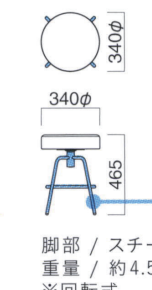

脚部 / スチール
重量 / 約4.5kg
※回転式