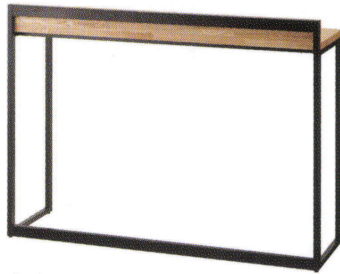

マルシェ

Marché

これまでに無いスタンドチェアとハイテーブルのコーディネート。タモの集成材とスチールのシンプルな組合せでカフェ、オフィスにも提案できます。

イメージ▶P.142

マルシェ MBK・C

マルシェテーブル ② MBK・C

マルシェ

¥41,500

粉体塗装

※クロームメッキ
▶+¥23,700

※特殊塗装
▶+¥25,500

選択可能カラー

座面 / タモ集成材
脚部 / スチール
重量 / 約8.5kg

天板 / タモ集成材
フレーム / スチール
※アジャスター付
※ロックダウン式

マルシェテーブル

	粉体塗装 (M)	クロームメッキ (MCR)	特殊塗装 (MQ)
①W1800・D445・TH1000	¥228,000	¥307,900	¥281,700
②W1500・D445・TH1000	¥200,000	¥264,900	¥247,300
③W1200・D445・TH1000	¥167,800	¥224,500	¥211,000