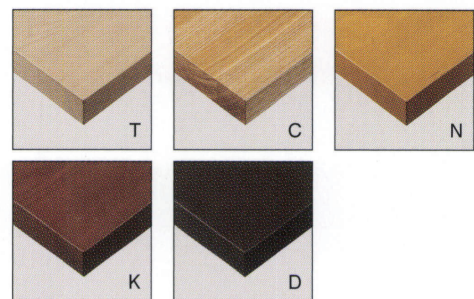

粉体塗装

※クロームメッキ
▶+¥23,700

※特殊塗装
▶+¥25,500

選択可能カラー

座面 / タモ集成材
脚部 / スチール
重量 / 約8.5kg

天板 / タモ集成材
フレーム / スチール
※アジャスター付
※ロックダウン式

マルシェテーブル

	粉体塗装 (M)	クロームメッキ (MCR)	特殊塗装 (MQ)
①W1800・D445・TH1000	¥228,000	¥307,900	¥281,700
②W1500・D445・TH1000	¥200,000	¥264,900	¥247,300
③W1200・D445・TH1000	¥167,800	¥224,500	¥211,000

●テーブル天板のカラーが選びいただけます。

ココ

Coco

ココ MSL
張地 / レザー・プレゼント PL-51 ㊦

ココ

張地

A	¥28,900
B	¥29,900
C	¥30,900
D	¥31,900
E	¥32,900
F	¥33,900

粉体塗装