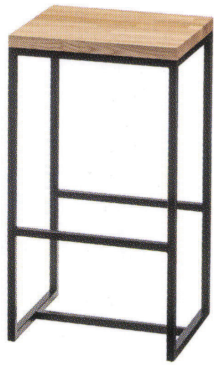

マルシェ

Marché

これまでに無いスタンドチェアとハイテーブルのコーディネート。タモの集成材とスチールのシンプルな組合せでカフェ、オフィスにも提案できます。

イメージ▶P.142

マルシェ MBK・C

マルシェテーブル ② MBK・C

マルシェ

¥41,500

粉体塗装

※クロームメッキ
▶+¥23,700

※特殊塗装
▶+¥25,500

選択可能カラー

座面 / タモ集成材
脚部 / スチール
重量 / 約8.5kg

天板 / タモ集成材
フレーム / スチール
※アジャスター付
※ロックダウン式

マルシェテーブル

	粉体塗装 (M)	クロームメッキ (MCR)	特殊塗装 (MQ)
①W1800・D445・TH1000	¥228,000	¥307,900	¥281,700
②W1500・D445・TH1000	¥200,000	¥264,900	¥247,300
③W1200・D445・TH1000	¥167,800	¥224,500	¥211,000