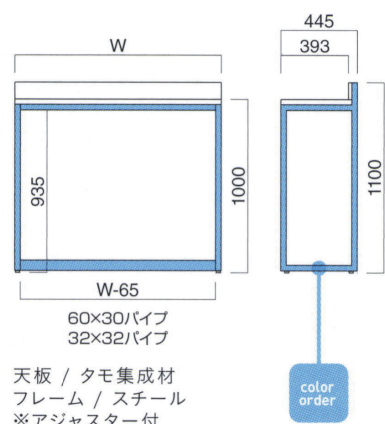

粉体塗装

※クロームメッキ
▶+¥23,700

※特殊塗装
▶+¥25,500

選択可能カラー

座面 / タモ集成材
脚部 / スチール
重量 / 約8.5kg

天板 / タモ集成材
フレーム / スチール
※アジャスター付
※ロックダウン式

マルシェテーブル

	粉体塗装 (M)	クロームメッキ (MCR)	特殊塗装 (MQ)
①W1800・D445・TH1000	¥228,000	¥307,900	¥281,700
②W1500・D445・TH1000	¥200,000	¥264,900	¥247,300
③W1200・D445・TH1000	¥167,800	¥224,500	¥211,000