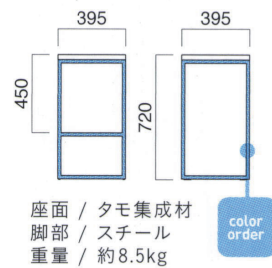

マルシェ

¥41,500

粉体塗装

※クロームメッキ
▶+¥23,700

※特殊塗装
▶+¥25,500

選択可能カラー