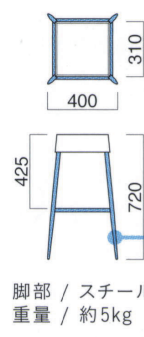

ココ

張地

A	¥28,900
B	¥29,900
C	¥30,900
D	¥31,900
E	¥32,900
F	¥33,900

粉体塗装

※クロームメッキ
▶+¥18,000

※特殊塗装
▶+¥16,500