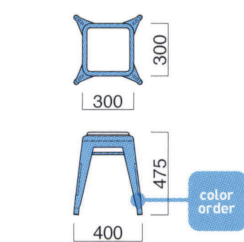

※スタッキングの際に座面にあとがつく場合や、衝撃によって傷つく場合があります。ご注意ください。

マルセイユロースツールH MRE
張地 / レザー・パロン BA-03 回

マルセイユ
ロースツールH

張地
A ¥29,000
B ¥30,000
C ¥31,000
D ¥32,000
E ¥33,000
F ¥34,000

粉体塗装

座面 / ウレタンクッション
フレーム / スチール
重量 / 約3.5kg