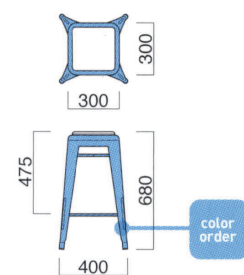

スタッキング3台まで

※スタッキングの際に座面にあとがつく場合や、衝撃によって傷つく場合があります。ご注意ください。

マルセイユハイスツールH MGR
張地 / レザー・パロン BA-03 回

マルセイユ
ハイスツールH

張地
A ¥30,900
B ¥31,900
C ¥32,900
D ¥33,900
E ¥34,900
F ¥35,900

粉体塗装

座面 / ウレタンクッション
フレーム / スチール
重量 / 約4.5kg

スタッキング3台まで

※座クッションはマジックテープでの固定です。
※スタッキングの際に座面にあとがつく場合や、衝撃によって傷つく場合があります。ご注意ください。

マルセイユロースツール MWH

マルセイユ
ロースツール

¥21,300

粉体塗装

フレーム / スチール
重量 / 約3.5kg

スタッキング3台まで