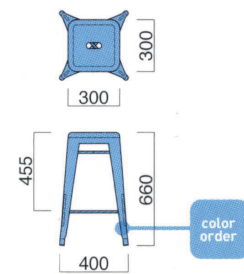

マルセイユ

Marseille

インダストリーの定番モデルです。
オールメタルのプレス加工で、コスト
パフォーマンスに優れています。

マルセイユハイスツール MBK

マルセイユ
ハイスツール

¥24,400

粉体塗装

フレーム / スチール
重量 / 約4.5kg

スタッキング3台まで

※スタッキングの際に座面にあとがつく場合や、衝撃によって傷つく場合があります。ご注意ください。

マルセイユハイスツールH MGR
張地 / レザー・パロン BA-03 回

マルセイユ
ハイスツールH

張地
A ¥30,900
B ¥31,900
C ¥32,900
D ¥33,900
E ¥34,900
F ¥35,900

粉体塗装

座面 / ウレタンクッション
フレーム / スチール
重量 / 約4.5kg