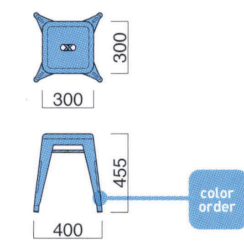

スタッキング3台まで

※スタッキングの際に座面にあとがつく場合や、衝撃によって傷つく場合があります。ご注意ください。

マルセイユハイスツールH MGR
張地 / レザー・パロン BA-03 回

マルセイユ
ハイスツールH

張地
A ¥30,900
B ¥31,900
C ¥32,900
D ¥33,900
E ¥34,900
F ¥35,900

粉体塗装

座面 / ウレタンクッション
フレーム / スチール
重量 / 約4.5kg

スタッキング3台まで

※座クッションはマジックテープでの固定です。
※スタッキングの際に座面にあとがつく場合や、衝撃によって傷つく場合があります。ご注意ください。

マルセイユロースツール MWH

マルセイユ
ロースツール

¥21,300

粉体塗装

フレーム / スチール
重量 / 約3.5kg

スタッキング3台まで

※スタッキングの際に座面にあとがつく場合や、衝撃によって傷つく場合があります。ご注意ください。

マルセイユロースツールH MRE
張地 / レザー・パロン BA-03 回

マルセイユ
ロースツールH

張地
A ¥29,000
B ¥30,000
C ¥31,000
D ¥32,000
E ¥33,000
F ¥34,000

粉体塗装

座面 / ウレタンクッション
フレーム / スチール
重量 / 約3.5kg