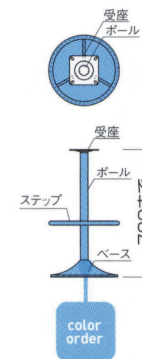

### FR-5I

ベース	ポール	粉体塗装 (M)	クロームメッキ (MCR)	特殊塗装 (MQ)
①370φ	42φ	¥18,300	¥27,200	¥33,400
②400φ		¥19,000	¥28,900	¥34,800
③450φ		¥20,300	¥30,700	¥36,500

ポール・ベース・ステップ / スチール

※ベース合成樹脂巻付 ※回転式

※ステップの最低高さは床から足掛け上場で125mmまでです。