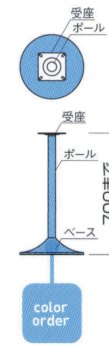

## スタンドレッグ

P.158~161の中で、下記レッグがご選びいただけます。

FR-I ① MSL

FR-I ① MBK

FR-I ① MCR

### FR-I

ベース	ポール	粉体塗装 (M)	クロームメッキ (MCR)	特殊塗装 (MQ)
①370φ	42φ	¥11,800	¥17,500	¥20,500
②400φ		¥12,500	¥19,200	¥21,900
③450φ		¥13,800	¥21,000	¥23,600

ポール・ベース / スチール

※ベース合成樹脂巻 ※回転式

STEEL color order			
MTW	MTG	MTB	MWH
MGR	MBK	MNA	MDB
MRE	MYE	MBL	MSL
MCL	MCR	MQ1	MQ6