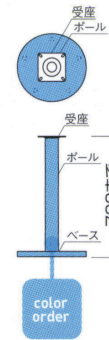

## スタンドレッグ

P.158~161の中で、下記レッグがご選びいただけます。

FR-I ① MSL

FR-I ① MBK

FR-I ① MCR

### FR-I

ベース	ポール	粉体塗装 (M)	クロームメッキ (MCR)	特殊塗装 (MQ)
①370φ	42φ	¥11,800	¥17,500	¥20,500
②400φ		¥12,500	¥19,200	¥21,900
③450φ		¥13,800	¥21,000	¥23,600

ポール・ベース / スチール

※ベース合成樹脂巻 ※回転式

STEEL color order			
MTW	MTG	MTB	MWH
MGR	MBK	MNA	MDB
MRE	MYE	MBL	MSL
MCL	MCR	MQ1	MQ6

FR-I9 ② MSL

FR-I9 ② MBK

FR-I9 ② MCR

### FR-I9

ベース	ポール	粉体塗装 (M)	クロームメッキ (MCR)	特殊塗装 (MQ)
①400φ	76φ	¥20,800	¥35,400	¥30,200
②440φ		¥20,800	¥36,400	¥30,600

ポール・ベース / スチール

※アジャスター付 ※ロックダウン式 ※回転式

※ステップの最低高さは床から足掛け上場で80mmまでです。

STEEL color order			
MTW	MTG	MTB	MWH
MGR	MBK	MNA	MDB
MRE	MYE	MBL	MSL
MCL	MCR	MQ1	MQ6