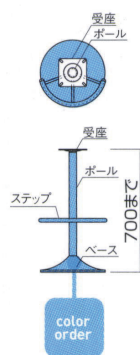

STEEL color order			
MTW	MTG	MTB	MWH
MGR	MBK	MNA	MDB
MRE	MYE	MBL	MSL
MCL	MCR	MQ1	MQ6

FR-52 ③ MSL

FR-52 ③ MBK

### FR-52

ベース	ポール	粉体塗装 (M)	クロームメッキ (MCR)	特殊塗装 (MQ)
①370φ	42φ	¥17,800	¥26,200	¥32,900
②400φ		¥18,500	¥27,900	¥34,300
③450φ		¥19,800	¥29,700	¥36,000

ポール・ベース・ステップ / スチール

※ベース合成樹脂巻付 ※回転式

※ステップの最低高さは床から足掛け上場で125mmまでです。