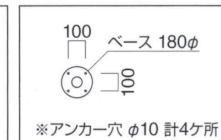

STEEL color order

MTW	MTG	MTB	MWH
MGR	MBK	MNA	MDB
MRE	MYE	MBL	MSL
MCL	MCR	MQ1	MQ6

床固定式スタンドレッグ

※10φ穴

※床固定用のアンカーボルトは付属されていません。

●高さは寸法を指定してください。
●記載価格は金物高さ700mmまでです。

FR-400 ① MCR

FR-400 ② MBK

※回転式

STEEL color order

MTW	MTG	MTB	MWH	MGR	MBK	MNA	MDB
MRE	MYE	MBL	MSL	MCL	MCR	MQ1	MQ6

FR-400①

FR-400②/③

アンカーボルト穴位置詳細

インロー式ステップ (42φ、76φボール対応)

ステップ(足掛)、ボールを別塗装でご対応できるようインロー式タイプをご用意しております。全カラーオーダーに対応しておりますのでインテリアプランに合わせてお選びください。

※納品後の取付はできません。
※ボールと同色の場合はボールに直接溶接しております。
※インロー式ステップは42φ・76φのボールに対応しております。

ステップ MBK

ステップ MCR

ステップ MQ6

STEEL color order

MTW	MTG	MTB	MWH
MGR	MBK	MNA	MDB
MRE	MYE	MBL	MSL
MCL	MCR	MQ1	MQ6

ステップ

ステップサイズ	パイプ太さ	粉体塗装 (M)	クロームメッキ (MCR)	特殊塗装 (MQ)
390φ	22.2φ	¥6,500	¥9,700	¥12,900