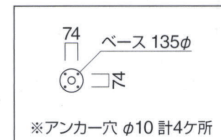

STEEL color order

MTW	MTG	MTB	MWH
MGR	MBK	MNA	MDB
MRE	MYE	MBL	MSL
MCL	MCR	MQ1	MQ6

床固定式スタンドレッグ

※10φ穴

※床固定用のアンカーボルトは付属されていません。

●高さは寸法を指定してください。
●記載価格は金物高さ700mmまでです。

FR-400 ① MCR

FR-400 ② MBK

※回転式

STEEL color order

MTW	MTG	MTB	MWH	MGR	MBK	MNA	MDB
MRE	MYE	MBL	MSL	MCL	MCR	MQ1	MQ6

FR-400①

FR-400②/③

アンカーボルト穴位置詳細

インロー式ステップ (42φ、76φボール対応)

ステップ(足掛)、ボールを別塗装でご対応できるようインロー式タイプをご用意しております。全カラーオーダーに対応しておりますのでインテリアプランに合わせてお選びください。

※納品後の取付はできません。
※ボールと同色の場合はボールに直接溶接しております。
※インロー式ステップは42φ・76φのボールに対応しております。

ステップ MBK

ステップ MCR

ステップ MQ6

STEEL color order

MTW	MTG	MTB	MWH
MGR	MBK	MNA	MDB
MRE	MYE	MBL	MSL
MCL	MCR	MQ1	MQ6

ステップ

ステップサイズ	パイプ太さ	粉体塗装 (M)	クロームメッキ (MCR)	特殊塗装 (MQ)
390φ	22.2φ	¥6,500	¥9,700	¥12,900