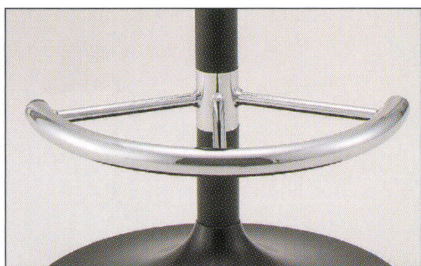

※回転式

STEEL color order

MTW	MTG	MTB	MWH	MGR	MBK	MNA	MDB
MRE	MYE	MBL	MSL	MCL	MCR	MQ1	MQ6

FR-400①

FR-400②/③

アンカーボルト穴位置詳細

インロー式ステップ (42φ、76φボール対応)

ステップ(足掛)、ボールを別塗装でご対応できるようインロー式タイプをご用意しております。全カラーオーダーに対応しておりますのでインテリアプランに合わせてお選びください。

※納品後の取付はできません。
※ボールと同色の場合はボールに直接溶接しております。
※インロー式ステップは42φ・76φのボールに対応しております。

ステップ MBK

ステップ MCR

ステップ MQ6

STEEL color order

MTW	MTG	MTB	MWH
MGR	MBK	MNA	MDB
MRE	MYE	MBL	MSL
MCL	MCR	MQ1	MQ6

ステップ

ステップサイズ	パイプ太さ	粉体塗装 (M)	クロームメッキ (MCR)	特殊塗装 (MQ)
390φ	22.2φ	¥6,500	¥9,700	¥12,900

ステップ / スチール

足元がすっきりした形状ながらインロー式を採用しているのでガタつきやゆるみがありません。

ステップ-2 MBK

ステップ-2 MCR

ステップ-2 MQ6

STEEL color order

MTW	MTG	MTB	MWH	MGR	MBK	MNA	MDB
MRE	MYE	MBL	MSL	MCL	MCR	MQ1	MQ6

ステップ-2