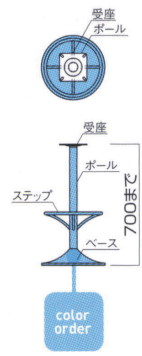

FR-53 ③ MSL

FR-53 ③ MBK

FR-53

ベース	ボール	粉体塗装 (M)	クロームメッキ (MCR)	特殊塗装 (MQ)
①370φ	42φ	¥18,300	¥27,800	¥33,300
②400φ		¥19,500	¥29,900	¥35,300
③450φ		¥20,300	¥31,200	¥36,800

ボール・ベース・ステップ / スチール

※ベース合成樹脂巻付 ※回転式 ※基準高はH580~H700までです。
※ステップの最低高さは床から足掛け上場で215mmまでです。

STEEL color order

MTW	MTG	MTB	MWH
MGR	MBK	MNA	MDB
MRE	MYE	MBL	MSL
MCL	MCR	MQ1	MQ6

床固定式スタンドレッグ

※10φ穴

※床固定用のアンカーボルトは付属されていません。

●高さは寸法を指定してください。
●記載価格は金物高さ700mmまでです。

FR-400 ① MCR

FR-400 ② MBK

FR-400 ③ MCR

FR-400

ボール	ベース	カバー	粉体塗装 (M)	クロームメッキ (MCR)
①42.7φ	135φ (74P)	140φ×t20	¥12,500	¥17,400
②60.5φ	180φ (100P)	200φ×t25	¥17,000	¥24,200
③76.3φ		200φ×t25	¥18,500	¥25,900

ボール・ベース・カバー / スチール

※受座は左記よりお選びください。

※回転式

STEEL color order

MTW	MTG	MTB	MWH	MGR	MBK	MNA	MDB
MRE	MYE	MBL	MSL	MCL	MCR	MQ1	MQ6

FR-400①

FR-400②/③

アンカーボルト穴位置詳細

インロー式ステップ (42φ、76φボール対応)

ステップ(足掛)、ボールを別塗装でご対応できるようインロー式タイプをご用意しております。全カラーオーダーに対応しておりますのでインテリアプランに合わせてお選びください。