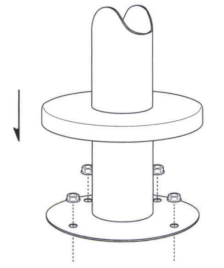

FR-53 ③ MSL

FR-53 ③ MBK

FR-53

ベース	ボール	粉体塗装 (M)	クロームメッキ (MCR)	特殊塗装 (MQ)
①370φ	42φ	¥18,300	¥27,800	¥33,300
②400φ		¥19,500	¥29,900	¥35,300
③450φ		¥20,300	¥31,200	¥36,800

ボール・ベース・ステップ / スチール

※ベース合成樹脂巻付 ※回転式 ※基準高はH580~H700までです。
※ステップの最低高さは床から足掛け上場で215mmまでです。

STEEL color order

MTW	MTG	MTB	MWH
MGR	MBK	MNA	MDB
MRE	MYE	MBL	MSL
MCL	MCR	MQ1	MQ6

床固定式スタンドレッグ

※10φ穴

※床固定用のアンカーボルトは付属されていません。

●高さは寸法を指定してください。
●記載価格は金物高さ700mmまでです。

FR-400 ① MCR

FR-400 ② MBK