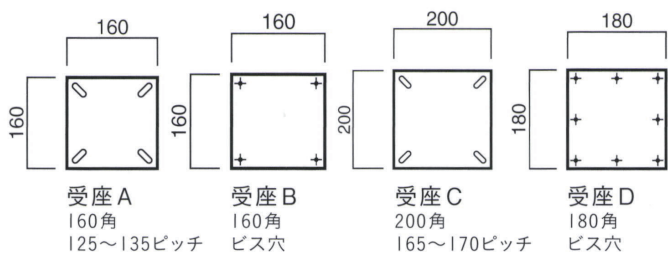

ステップ / スチール

足元がすっきりした形状ながらインロー式を採用しているのでガタつきやゆるみがありません。

ステップ-2 MBK

ステップ-2 MCR

ステップ-2 MQ6

STEEL color order

MTW	MTG	MTB	MWH	MGR	MBK	MNA	MDB
MRE	MYE	MBL	MSL	MCL	MCR	MQ1	MQ6

ステップ-2

パイプ太さ	粉体塗装 (M)	クロームメッキ (MCR)	特殊塗装 (MQ)
25.4φ	¥6,000	¥8,700	¥12,400

ステップ / スチール

リング(合成樹脂巻)

- FR-1
- FR-51
- FR-52
- FR-53

本カタログ掲載のイス脚用ラッパ型ベースは合成樹脂巻を使用。不快なガタつきや騒音を軽減し、床面にもキズをつけません。

チェアレッグ受座

スタンドイス、イスの受座が選べます。

受座A
160角
125~135ピッチ

受座B
160角
ビス穴

受座C
200角
165~170ピッチ

受座D
180角
ビス穴

フック

オプションとしてポールにフックを取り付けることができます。
※フックはポールと同色になります。

フック取付
商品価格に+¥3,000