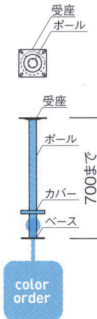

STEEL color order

MTW	MTG	MTB	MWH
MGR	MBK	MNA	MDB
MRE	MYE	MBL	MSL
MCL	MCR	MQ1	MQ6

床固定式スタンドレッグ

※10φ穴

※床固定用のアンカーボルトは付属されていません。

●高さは寸法を指定してください。
●記載価格は金物高さ700mmまでです。

FR-400 ① MCR

FR-400 ② MBK

FR-400 ③ MCR

FR-400

ボール	ベース	カバー	粉体塗装 (M)	クロームメッキ (MCR)
①42.7φ	135φ (74P)	140φ×t20	¥12,500	¥17,400
②60.5φ	180φ (100P)	200φ×t25	¥17,000	¥24,200
③76.3φ		200φ×t25	¥18,500	¥25,900

ボール・ベース・カバー / スチール

※受座は左記よりお選びください。

※回転式

STEEL color order

MTW	MTG	MTB	MWH	MGR	MBK	MNA	MDB
MRE	MYE	MBL	MSL	MCL	MCR	MQ1	MQ6

FR-400①

FR-400②/③

アンカーボルト穴位置詳細

インロー式ステップ (42φ、76φボール対応)

ステップ(足掛)、ボールを別塗装でご対応できるようインロー式タイプをご用意しております。全カラーオーダーに対応しておりますのでインテリアプランに合わせてお選びください。

※納品後の取付はできません。
※ボールと同色の場合はボールに直接溶接しております。
※インロー式ステップは42φ・76φのボールに対応しております。

ステップ MBK

ステップ MCR

ステップ MQ6

STEEL color order

MTW	MTG	MTB	MWH
MGR	MBK	MNA	MDB
MRE	MYE	MBL	MSL
MCL	MCR	MQ1	MQ6

ステップ

ステップサイズ	パイプ太さ	粉体塗装 (M)	クロームメッキ (MCR)	特殊塗装 (MQ)
390φ	22.2φ	¥6,500	¥9,700	¥12,900