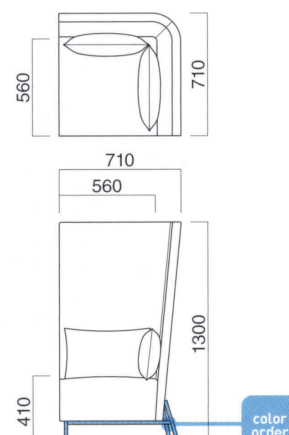

(背クッション厚みt130)

背クッション / パンヤ
座面 / コンパネ
脚部 / スチール