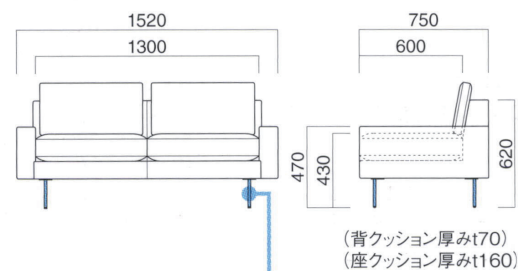

(背クッション厚みt70)
(座クッション厚みt160)

背クッション / パンヤ
座クッション / ウレタン
下地 / コンパネ
脚部 / スチール