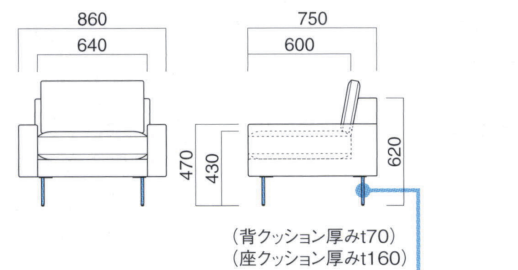

(背クッション厚みt70)
(座クッション厚みt160)

背クッション / パンヤ
座クッション / ウレタン
下地 / コンパネ
脚部 / スチール