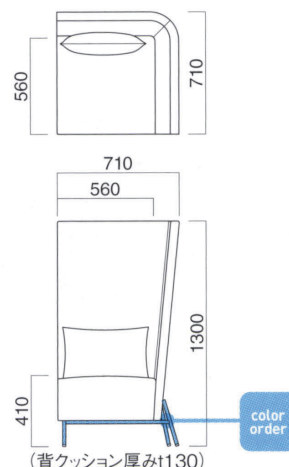

リーゼン

Lesen

1人用のオフィスソファ。並べることで2人用ソファとしても使用可能。少し外側に広がったハイバックの背と、それを支える脚が印象的です。

イメージ▶P.170

リーゼン-1 MBK
¥221,900 (ツートン張)

張地 座 / 布・ツイル BK ☐
背・背クッション / 布・ツイル NB ☐

リーゼン-1

張地
A ¥188,000
B ¥199,300
C ¥210,600
D ¥221,900
E ¥233,200
F ¥244,500

粉体塗装

※クロームメッキ
▶+¥14,300
※特殊塗装
▶+¥13,500

(背クッション厚みt130)

背クッション / パンヤ
座面 / コンパネ
脚部 / スチール

リーゼン-2 MBK
¥242,200 (ツートン張+柄合わせ)

張地 座 / 布・ツイル BK ☐
背・背クッション / 布・LEWIS GRANITE ☐

リーゼン-2

張地
A ¥197,000
B ¥208,300
C ¥219,600
D ¥230,900
E ¥242,200
F ¥253,500