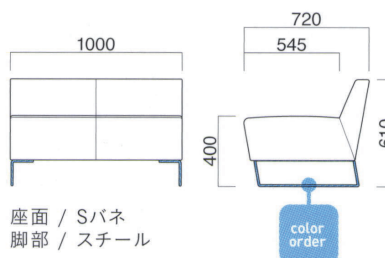

座面 / Sバネ
脚部 / スチール

STEEL	MTW	MTG	MTB	MWH	MGR	MBK	MNA	MDB
color order	MRE	MYE	MBL	MSL	MCL	MGR	MQ1	MQ6

ダイヤモンドスツール

1. 張地
   A ¥53,300
   B ¥56,200
   C ¥59,100
   D ¥62,000
   E ¥64,900
   F ¥67,800

粉体塗装

1. ※クロームメッキ ▶+¥6,000
   ※特殊塗装 ▶+¥13,200