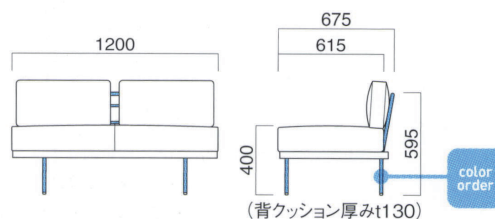

背クッション / パンヤ
座面 / ウェーピング
幕板 / プナ
背・脚部 / スチール

STEEL	MTW	MTG	MTB	MWH	MGR	MBK	MNA	MDB
color order	MRE	MYE	MBL	MSL	MCL	MGR	MQ1	MQ6