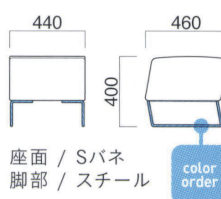

座面 / Sバネ
脚部 / スチール

STEEL	MTW	MTG	MTB	MWH	MGR	MBK	MNA	MDB
color order	MRE	MYE	MBL	MSL	MCL	MGR	MQ1	MQ6