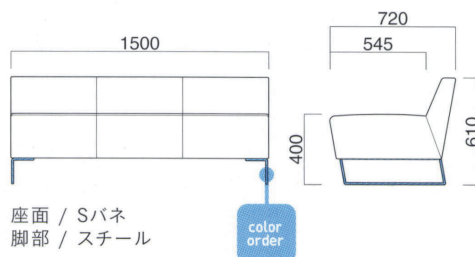

シートを引き立てるスリムで軽快なメッキ脚。座面の奥行きが深いのでソファクッションとの組合せもオススメです。

イメージ▶P.172

ダイヤモンド3P MCR
¥185,300
張地 / 布・オーパス 8 ☐

ダイヤモンド3P

- 張地
A ¥159,500
B ¥165,700
C ¥171,900
D ¥178,100
E ¥184,300
F ¥190,500

粉体塗装

- ※クロームメッキ ▶+¥7,200
※特殊塗装 ▶+¥13,200

座面 / Sバネ
脚部 / スチール

STEEL	MTW	MTG	MTB	MWH	MGR	MBK	MNA	MDB
color order	MRE	MYE	MBL	MSL	MCL	MGR	MQ1	MQ6

ダイヤモンド2P MCR
¥136,500
張地 / 布・オーパス 8 ☐

ダイヤモンド2P

- 張地
A ¥115,800
B ¥120,300
C ¥124,800
D ¥129,300
E ¥133,800
F ¥138,300