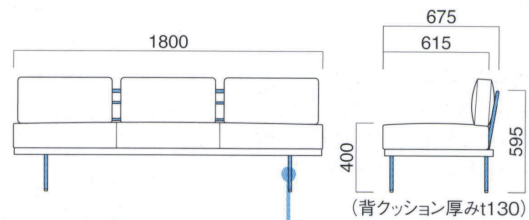

クーヘン

Kuchen

バックスタイルが印象的なシンプルソファ。巾木と金物のカラーの組合せにより、シックにもカジュアルにも対応できます。

イメージ▶P.172

クーヘン3P MBK・D
¥263,100 (ツートン張)
張地 座 / 布・アネルカ CGR ☐
背クッション / 布・ソレイユ GR ☐

クーヘン3P

- 張地
A ¥233,500
B ¥240,900
C ¥248,300
D ¥255,700
E ¥263,100
F ¥270,500

粉体塗装

- ※クロームメッキ ▶+¥71,300
※特殊塗装 ▶+¥44,300

幕板 選択可能カラー

N D

背クッション / パンヤ
座面 / ウェーピング
幕板 / プナ
背・脚部 / スチール

STEEL	MTW	MTG	MTB	MWH	MGR	MBK	MNA	MDB
color order	MRE	MYE	MBL	MSL	MCL	MGR	MQ1	MQ6

クーヘン2P

- 張地
A ¥172,500
B ¥177,400
C ¥182,300
D ¥187,200
E ¥192,100
F ¥197,000