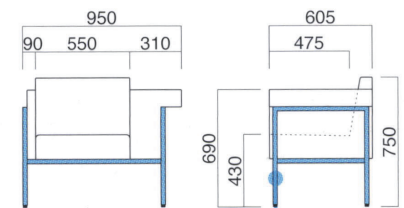

シグマLAIP

張地

A	¥143,500
B	¥151,000
C	¥158,500
D	¥166,000
E	¥173,500
F	¥181,000

粉体塗装

- ※クロームメッキ ▶+¥31,500
- ※特殊塗装 ▶+¥21,400