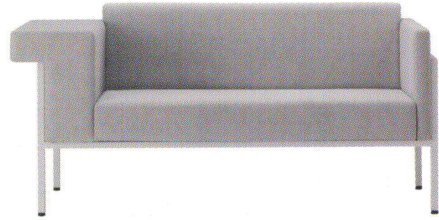

シグマ

Sigma

片方の肘幅が広いのがポイントのワーキングソファ。幅広の肘にパソコンやタブレットを置いて作業することもできます。

イメージ▶P.173

シグマLA2P MWH
張地 / 布・アネルカ GR ☑

シグマRA2P MWH
張地 / 布・アネルカ GR ☑

シグマLAIP MWH
張地 / 布・アネルカ GR ☑

シグマRAIP MWH
張地 / 布・アネルカ GR ☑

シグマLA2P

張地

A	¥197,300
B	¥207,700
C	¥218,100
D	¥228,500
E	¥238,900
F	¥249,300

粉体塗装

- ※クロームメッキ ▶+¥39,800
- ※特殊塗装 ▶+¥25,500

座面 / ウェーピング
フレーム / スチール

シグマRA2P

張地