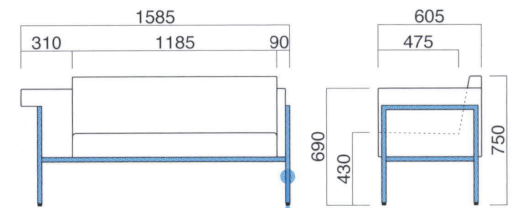

シグマRA2P

張地

A	¥197,300
B	¥207,700
C	¥218,100
D	¥228,500
E	¥238,900
F	¥249,300

粉体塗装

- ※クロームメッキ ▶+¥39,800
- ※特殊塗装 ▶+¥25,500