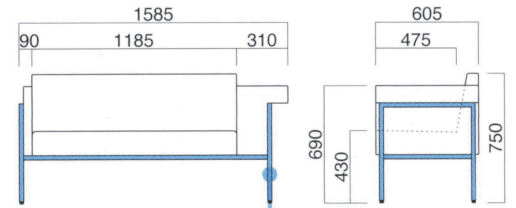

シグマ

Sigma

片方の肘幅が広いのがポイントのワーキングソファ。幅広の肘にパソコンやタブレットを置いて作業することもできます。

イメージ▶P.173

シグマLA2P

張地

A	¥197,300
B	¥207,700
C	¥218,100
D	¥228,500
E	¥238,900
F	¥249,300

粉体塗装

- ※クロームメッキ ▶+¥39,800
- ※特殊塗装 ▶+¥25,500

座面 / ウェーピング
フレーム / スチール

シグマRA2P

張地

A	¥197,300
B	¥207,700
C	¥218,100
D	¥228,500
E	¥238,900
F	¥249,300

粉体塗装

- ※クロームメッキ ▶+¥39,800
- ※特殊塗装 ▶+¥25,500

座面 / ウェーピング
フレーム / スチール

シグマLAIP

張地

A	¥143,500
B	¥151,000
C	¥158,500
D	¥166,000
E	¥173,500
F	¥181,000

粉体塗装

- ※クロームメッキ ▶+¥31,500
- ※特殊塗装 ▶+¥21,400

座面 / ウェーピング
フレーム / スチール

シグマRAIP

張地

A	¥143,500
B	¥151,000
C	¥158,500
D	¥166,000
E	¥173,500
F	¥181,000

粉体塗装

- ※クロームメッキ ▶+¥31,500
- ※特殊塗装 ▶+¥21,400

座面 / ウェーピング
フレーム / スチール