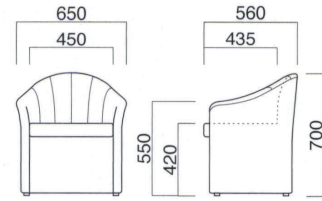

## ランド

張地	
A	¥91,800
B	¥96,500
C	¥101,200
D	¥105,900
E	¥110,600
F	¥115,300

本体 / 硬質モールド