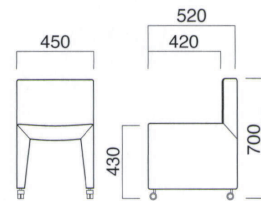

テラスイス (キャスター付)

張地	
A	¥61,000
B	¥64,800
C	¥68,600
D	¥72,400
E	¥76,200
F	¥80,000

座面 / コンパネ