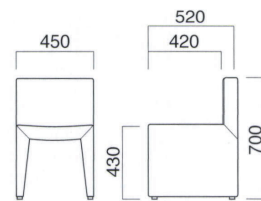

## テラスイス

張地	
A	¥50,700
B	¥54,500
C	¥58,300
D	¥62,100
E	¥65,900
F	¥69,700

座面 / コンパネ

※取手付