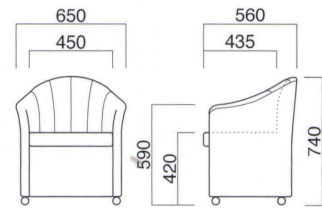

ランド (キャスター付)

張地	
A	¥96,000
B	¥100,700
C	¥105,400
D	¥110,100
E	¥114,800
F	¥119,500

本体 / 硬質モールド