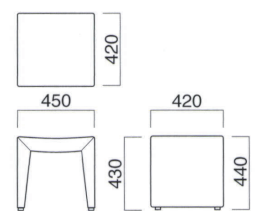

## テラスイス (キャスター付)

張地	
A	¥61,000
B	¥64,800
C	¥68,600
D	¥72,400
E	¥76,200
F	¥80,000

座面 / コンパネ

※取手付

## テラスツール

張地	
A	¥33,900
B	¥36,600
C	¥39,300
D	¥42,000
E	¥44,700
F	¥47,400

座面 / コンパネ