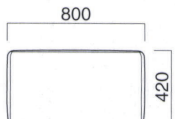

バンブイス

張地	
A	¥90,800
B	¥97,400
C	¥104,000
D	¥110,600
E	¥117,200
F	¥123,800

バンブイス
 張地 / レザー・マニエラ L-8250 ☐

座面 / ウェーピング

バンブスツール

張地	
A	¥69,800
B	¥74,900
C	¥80,000
D	¥85,100
E	¥90,200
F	¥95,300

バンブスツール
 張地 / レザー・マニエラ L-8250 ☐

座面 / ウェーピング

バンブサイドテーブル

張地	
A	¥71,500
B	¥74,200
C	¥76,900
D	¥79,600
E	¥82,300
F	¥85,000

バンブサイドテーブル
 張地 / レザー・マニエラ L-8250 ☐

天板 / メラミン

天板 / メラミン

TOP / TJY 2052K

バンブアーム