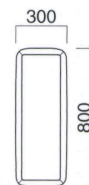

バンブPRE・バンブP・バンブPL・バンブPLE 張地 本体/レザー・マニエラ L-8250 ☐
 パネル/布・ベイツ 6 ☐

バンブサイドテーブル 張地/レザー・マニエラ L-8250 ☐
 テーブル/天板:TP-197W 600φ ▶P.270 脚部:FT-1 ② MTW ▶P.284

NEW

バンブ

Bump

Designed by
 ARCHIRIVOLTODESIGN

シンプルで丸みを帯びたエレメントは、背もたれがあるパーツと無いパーツを組み合わせることで、空間の中央やウェーティングエリア、ラウンジなどに柔らかなシートのある風景を作り出します。ミニマルなデザインとディテールへのこだわりを備え合わせ、ちょっとした打ち合わせやブレイクタイムに最適です。

バンブイス

張地	
A	¥90,800
B	¥97,400
C	¥104,000
D	¥110,600
E	¥117,200
F	¥123,800

バンブイス
 張地 / レザー・マニエラ L-8250 ☐

座面 / ウェーピング

バンブスツール

張地	
A	¥69,800
B	¥74,900
C	¥80,000
D	¥85,100
E	¥90,200
F	¥95,300

バンブスツール
 張地 / レザー・マニエラ L-8250 ☐

座面 / ウェーピング

バンブサイドテーブル

張地	
A	¥71,500
B	¥74,200
C	¥76,900
D	¥79,600
E	¥82,300
F	¥85,000

バンブサイドテーブル
 張地 / レザー・マニエラ L-8250 ☐

天板 / メラミン

天板 / メラミン

TOP / TJY 2052K

バンブアーム