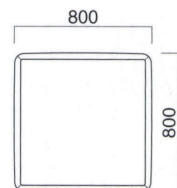

座面 / ウェーピング

バンブサイドテーブル

張地	
A	¥71,500
B	¥74,200
C	¥76,900
D	¥79,600
E	¥82,300
F	¥85,000

バンブサイドテーブル
 張地 / レザー・マニエラ L-8250 ☐

天板 / メラミン

天板 / メラミン

TOP / TJY 2052K

バンブアーム

張地	
A	¥49,300
B	¥54,400
C	¥59,500
D	¥64,600
E	¥69,700
F	¥74,800

バンブアーム
 張地 / レザー・マニエラ L-8250 ☐

バンブテーブル

張地	
A	¥100,800
B	¥104,400
C	¥108,000
D	¥111,600
E	¥115,200
F	¥118,800

バンブテーブル
 張地 / レザー・マニエラ L-8250 ☐