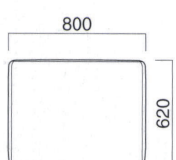

バンブイス

張地	
A	¥90,800
B	¥97,400
C	¥104,000
D	¥110,600
E	¥117,200
F	¥123,800

バンブイス
 張地 / レザー・マニエラ L-8250 ☐

座面 / ウェーピング

バンブスツール

張地	
A	¥69,800
B	¥74,900
C	¥80,000
D	¥85,100
E	¥90,200
F	¥95,300

バンブスツール
 張地 / レザー・マニエラ L-8250 ☐

座面 / ウェーピング

バンブサイドテーブル

張地	
A	¥71,500
B	¥74,200
C	¥76,900
D	¥79,600
E	¥82,300
F	¥85,000

バンブサイドテーブル
 張地 / レザー・マニエラ L-8250 ☐

天板 / メラミン

天板 / メラミン

TOP / TJY 2052K

バンブアーム

張地	
A	¥49,300
B	¥54,400
C	¥59,500
D	¥64,600
E	¥69,700
F	¥74,800

バンブアーム
 張地 / レザー・マニエラ L-8250 ☐

バンブテーブル

張地	
A	¥100,800
B	¥104,400
C	¥108,000
D	¥111,600
E	¥115,200
F	¥118,800

バンブテーブル
 張地 / レザー・マニエラ L-8250 ☐