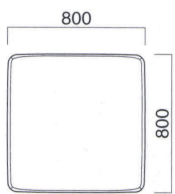

バンブPRE・バンブP・バンブPL・バンブPLE 張地 本体/レザー・マニエラ L-8250 ☐
 パネル/布・ベイツ 6 ☐

バンブサイドテーブル 張地/レザー・マニエラ L-8250 ☐
 テーブル/天板:TP-197W 600φ ▶P.270 脚部:FT-1 ② MTW ▶P.284

NEW

バンブ

Bump

Designed by
 ARCHIRIVOLTODESIGN

シンプルで丸みを帯びたエレメントは、背もたれがあるパーツと無いパーツを組み合わせることで、空間の中央やウェーティングエリア、ラウンジなどに柔らかなシートのある風景を作り出します。ミニマルなデザインとディテールへのこだわりを備え合わせ、ちょっとした打ち合わせやブレイクタイムに最適です。

バンブイス

張地	
A	¥90,800
B	¥97,400
C	¥104,000
D	¥110,600
E	¥117,200
F	¥123,800

バンブイス
 張地 / レザー・マニエラ L-8250 ☐

座面 / ウェーピング

バンブスツール

張地	
A	¥69,800
B	¥74,900
C	¥80,000
D	¥85,100
E	¥90,200
F	¥95,300

バンブスツール
 張地 / レザー・マニエラ L-8250 ☐

座面 / ウェーピング

バンブサイドテーブル

張地	
A	¥71,500
B	¥74,200
C	¥76,900
D	¥79,600
E	¥82,300
F	¥85,000

バンブサイドテーブル
 張地 / レザー・マニエラ L-8250 ☐

天板 / メラミン

天板 / メラミン

TOP / TJY 2052K

バンブアーム