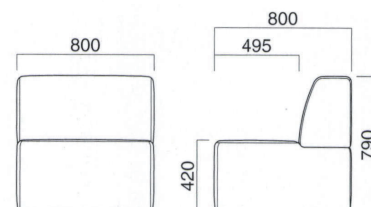

バンブPRE・バンブP・バンブPL・バンブPLE 張地 本体/レザー・マニエラ L-8250 ☐
 パネル/布・ベイツ 6 ☐

バンブサイドテーブル 張地/レザー・マニエラ L-8250 ☐
 テーブル/天板:TP-197W 600φ ▶P.270 脚部:FT-1 ② MTW ▶P.284

NEW

バンブ

Bump

Designed by
 ARCHIRIVOLTODESIGN

シンプルで丸みを帯びたエレメントは、背もたれがあるパーツと無いパーツを組み合わせることで、空間の中央やウェーティングエリア、ラウンジなどに柔らかなシートのある風景を作り出します。ミニマルなデザインとディテールへのこだわりを備え合わせ、ちょっとした打ち合わせやブレイクタイムに最適です。

バンブイス

張地	
A	¥90,800
B	¥97,400
C	¥104,000
D	¥110,600
E	¥117,200
F	¥123,800

バンブイス
 張地 / レザー・マニエラ L-8250 ☐

座面 / ウェーピング

バンブスツール

張地	
A	¥69,800
B	¥74,900
C	¥80,000
D	¥85,100
E	¥90,200
F	¥95,300

バンブスツール
 張地 / レザー・マニエラ L-8250 ☐

座面 / ウェーピング

バンブサイドテーブル

張地	
A	¥71,500
B	¥74,200
C	¥76,900
D	¥79,600
E	¥82,300
F	¥85,000

バンブサイドテーブル
 張地 / レザー・マニエラ L-8250 ☐

天板 / メラミン

天板 / メラミン

TOP / TJY 2052K

バンブアーム