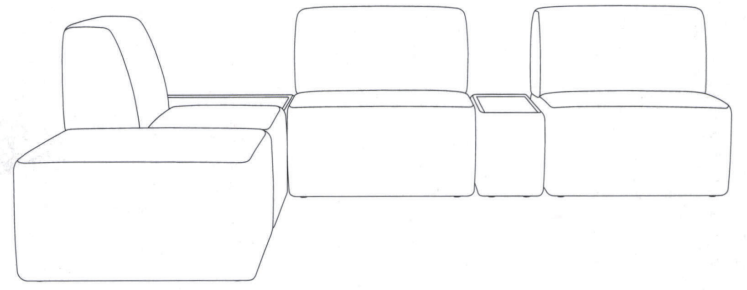

組合せ例1

バンブPL×1  
バンブP×1  
バンブサイドテーブル×1

組合せ例2

バンブイス×2  
バンブP×2

組合せ例3

バンブイス×3  
バンブスツール×1  
バンブテーブル×1  
バンブサイドテーブル×1

バンブ P

張地	
A	¥137,500
B	¥147,900
C	¥158,300
D	¥168,700
E	¥179,100
F	¥189,500

座面 / ウェーピング

バンブ P

¥168,700 (ツートン張)

張地 本体 / レザー・マニエラ L-8250 ㊟  
パネル / 布・ベイツ 6 ㊟

バンブ PR

張地	
A	¥150,000
B	¥161,500
C	¥173,000
D	¥184,500
E	¥196,000
F	¥207,500

座面 / ウェーピング

バンブ PR