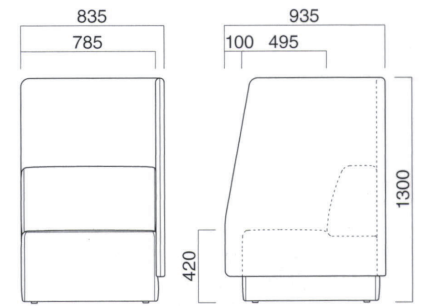

¥184,500 (ツートン張)

張地 本体 / レザー・マニエラ L-8250 ㊟  
パネル / 布・ベイツ 6 ㊟

バンブ PRE

張地	
A	¥184,300
B	¥198,400
C	¥212,500
D	¥226,600
E	¥240,700
F	¥254,800

座面 / ウェーピング

バンブ PRE

¥226,600 (ツートン張)

張地 本体 / レザー・マニエラ L-8250 ㊟  
パネル / 布・ベイツ 6 ㊟

バンブ PL

張地	
A	¥150,000
B	¥161,500
C	¥173,000
D	¥184,500
E	¥196,000
F	¥207,500

座面 / ウェーピング

バンブ PL

¥184,500 (ツートン張)

張地 本体 / レザー・マニエラ L-8250 ㊟  
パネル / 布・ベイツ 6 ㊟

バンブ PLE

張地	
A	¥184,300
B	¥198,400
C	¥212,500
D	¥226,600
E	¥240,700
F	¥254,800