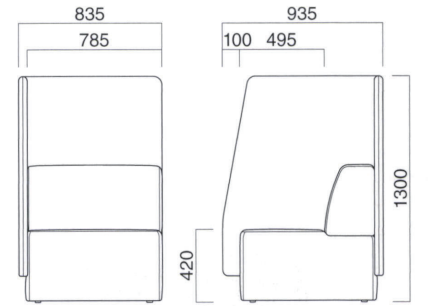

組合せ例1

バンブPL×1  
バンブP×1  
バンブサイドテーブル×1

組合せ例2

バンブイス×2  
バンブP×2

組合せ例3

バンブイス×3  
バンブスツール×1  
バンブテーブル×1  
バンブサイドテーブル×1

バンブ P

張地	
A	¥137,500
B	¥147,900
C	¥158,300
D	¥168,700
E	¥179,100
F	¥189,500

座面 / ウェーピング

バンブ P

¥168,700 (ツートン張)

張地 本体 / レザー・マニエラ L-8250 ㊟  
パネル / 布・ベイツ 6 ㊟

バンブ PR

張地	
A	¥150,000
B	¥161,500
C	¥173,000
D	¥184,500
E	¥196,000
F	¥207,500

座面 / ウェーピング

バンブ PR

¥184,500 (ツートン張)

張地 本体 / レザー・マニエラ L-8250 ㊟  
パネル / 布・ベイツ 6 ㊟

バンブ PRE

張地	
A	¥184,300
B	¥198,400
C	¥212,500
D	¥226,600
E	¥240,700
F	¥254,800

座面 / ウェーピング

バンブ PRE

¥226,600 (ツートン張)

張地 本体 / レザー・マニエラ L-8250 ㊟  
パネル / 布・ベイツ 6 ㊟

バンブ PL

張地	
A	¥150,000
B	¥161,500
C	¥173,000
D	¥184,500
E	¥196,000
F	¥207,500

座面 / ウェーピング

バンブ PL

¥184,500 (ツートン張)

張地 本体 / レザー・マニエラ L-8250 ㊟  
パネル / 布・ベイツ 6 ㊟

バンブ PLE

張地	
A	¥184,300
B	¥198,400
C	¥212,500
D	¥226,600
E	¥240,700
F	¥254,800