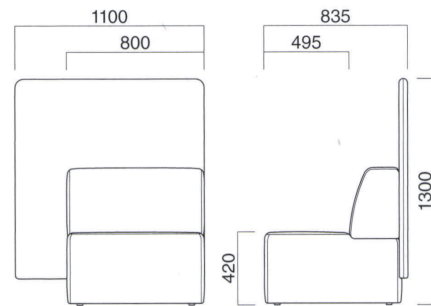

組合せ例1

バンブPL×1  
バンブP×1  
バンブサイドテーブル×1

組合せ例2

バンブイス×2  
バンブP×2

組合せ例3

バンブイス×3  
バンブスツール×1  
バンブテーブル×1  
バンブサイドテーブル×1

バンブ P

張地	
A	¥137,500
B	¥147,900
C	¥158,300
D	¥168,700
E	¥179,100
F	¥189,500

座面 / ウェーピング

バンブ P

¥168,700 (ツートン張)

張地 本体 / レザー・マニエラ L-8250 ㊟  
パネル / 布・ベイツ 6 ㊟

バンブ PR

張地	
A	¥150,000
B	¥161,500
C	¥173,000
D	¥184,500
E	¥196,000
F	¥207,500

座面 / ウェーピング

バンブ PR

¥184,500 (ツートン張)

張地 本体 / レザー・マニエラ L-8250 ㊟  
パネル / 布・ベイツ 6 ㊟

バンブ PRE

張地	
A	¥184,300
B	¥198,400
C	¥212,500
D	¥226,600
E	¥240,700
F	¥254,800

座面 / ウェーピング

バンブ PRE

¥226,600 (ツートン張)

張地 本体 / レザー・マニエラ L-8250 ㊟  
パネル / 布・ベイツ 6 ㊟

バンブ PL

張地	
A	¥150,000
B	¥161,500
C	¥173,000
D	¥184,500
E	¥196,000
F	¥207,500

座面 / ウェーピング

バンブ PL

¥184,500 (ツートン張)

張地 本体 / レザー・マニエラ L-8250 ㊟  
パネル / 布・ベイツ 6 ㊟

バンブ PLE

張地	
A	¥184,300
B	¥198,400
C	¥212,500
D	¥226,600
E	¥240,700
F	¥254,800