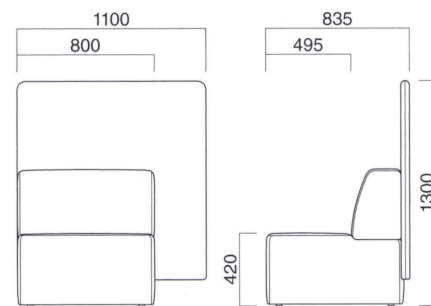

組合せ例1

バンブPL×1  
バンブP×1  
バンブサイドテーブル×1

組合せ例2

バンブイス×2  
バンブP×2

組合せ例3

バンブイス×3  
バンブスツール×1  
バンブテーブル×1  
バンブサイドテーブル×1

バンブ P

張地	
A	¥137,500
B	¥147,900
C	¥158,300
D	¥168,700
E	¥179,100
F	¥189,500

座面 / ウェーピング

バンブ P

¥168,700 (ツートン張)

張地 本体 / レザー・マニエラ L-8250 ㊟  
パネル / 布・ベイツ 6 ㊟

バンブ PR

張地	
A	¥150,000
B	¥161,500
C	¥173,000
D	¥184,500
E	¥196,000
F	¥207,500

座面 / ウェーピング

バンブ PR

¥184,500 (ツートン張)

張地 本体 / レザー・マニエラ L-8250 ㊟  
パネル / 布・ベイツ 6 ㊟

バンブ PRE

張地	
A	¥184,300
B	¥198,400
C	¥212,500
D	¥226,600
E	¥240,700
F	¥254,800

座面 / ウェーピング

バンブ PRE

¥226,600 (ツートン張)

張地 本体 / レザー・マニエラ L-8250 ㊟  
パネル / 布・ベイツ 6 ㊟

バンブ PL

張地	
A	¥150,000
B	¥161,500
C	¥173,000
D	¥184,500
E	¥196,000
F	¥207,500

座面 / ウェーピング

バンブ PL

¥184,500 (ツートン張)

張地 本体 / レザー・マニエラ L-8250 ㊟  
パネル / 布・ベイツ 6 ㊟

バンブ PLE

張地	
A	¥184,300
B	¥198,400
C	¥212,500
D	¥226,600
E	¥240,700
F	¥254,800