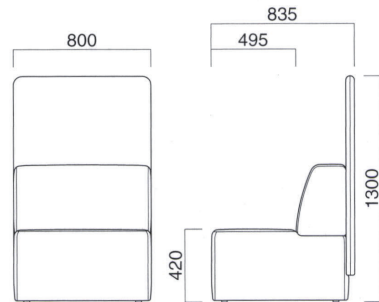

組合せ例1

バンブPL×1  
バンブP×1  
バンブサイドテーブル×1

組合せ例2

バンブイス×2  
バンブP×2

組合せ例3

バンブイス×3  
バンブスツール×1  
バンブテーブル×1  
バンブサイドテーブル×1

バンブ P

張地	
A	¥137,500
B	¥147,900
C	¥158,300
D	¥168,700
E	¥179,100
F	¥189,500

座面 / ウェーピング

バンブ P

¥168,700 (ツートン張)

張地 本体 / レザー・マニエラ L-8250 ㊟  
パネル / 布・ベイツ 6 ㊟

バンブ PR

張地	
A	¥150,000
B	¥161,500
C	¥173,000
D	¥184,500
E	¥196,000
F	¥207,500

座面 / ウェーピング

バンブ PR

¥184,500 (ツートン張)

張地 本体 / レザー・マニエラ L-8250 ㊟  
パネル / 布・ベイツ 6 ㊟

バンブ PRE

張地	
A	¥184,300
B	¥198,400
C	¥212,500
D	¥226,600
E	¥240,700
F	¥254,800

座面 / ウェーピング

バンブ PRE

¥226,600 (ツートン張)

張地 本体 / レザー・マニエラ L-8250 ㊟  
パネル / 布・ベイツ 6 ㊟

バンブ PL

張地	
A	¥150,000
B	¥161,500
C	¥173,000
D	¥184,500
E	¥196,000
F	¥207,500

座面 / ウェーピング

バンブ PL

¥184,500 (ツートン張)

張地 本体 / レザー・マニエラ L-8250 ㊟  
パネル / 布・ベイツ 6 ㊟

バンブ PLE

張地	
A	¥184,300
B	¥198,400
C	¥212,500
D	¥226,600
E	¥240,700
F	¥254,800