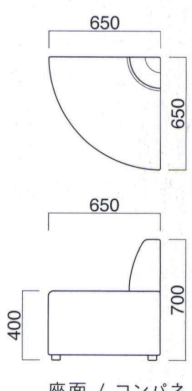

座面 / コンパネ

タイド外R-60
張地 / 布・カラーキャンバス UP577 ㊞

タイド外R-60

張地	価格
A	¥143,300
B	¥148,400
C	¥153,500
D	¥158,600
E	¥163,700
F	¥168,800

座面 / コンパネ

タイド外コーナー
張地 / 布・カラーキャンバス UP577 ㊞

タイド外コーナー

張地	価格
A	¥88,300
B	¥91,500
C	¥94,700
D	¥97,900
E	¥101,100
F	¥104,300

座面 / コンパネ

タイド外R-30
張地 / 布・カラーキャンバス UP577 ㊞

タイド外R-30

張地	価格
A	¥116,800
B	¥121,200
C	¥125,600
D	¥130,000
E	¥134,400
F	¥138,800

座面 / コンパネ

タイド外コーナーR
張地 / 布・カラーキャンバス UP577 ㊞

タイド外コーナーR

張地	価格
A	¥87,300
B	¥91,500
C	¥95,700
D	¥99,900
E	¥104,100
F	¥108,300