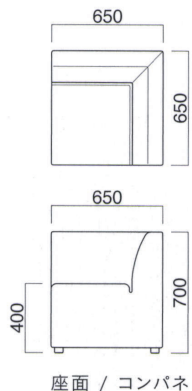

座面 / コンパネ

タイドRツール
張地 / 布・カラーキャンバス UP577 ㊞

タイドRツール

張地	価格
A	¥56,800
B	¥60,000
C	¥63,200
D	¥66,400
E	¥69,600
F	¥72,800

座面 / コンパネ

タイド角イス
張地 / 布・カラーキャンバス UP577 ㊞

タイド角イス

張地	価格
A	¥99,800
B	¥105,800
C	¥111,800
D	¥117,800
E	¥123,800
F	¥129,800

座面 / コンパネ

タイド内R-60
張地 / 布・カラーキャンバス UP577 ㊞

タイド内R-60

張地	価格
A	¥142,000
B	¥147,100
C	¥152,200
D	¥157,300
E	¥162,400
F	¥167,500

座面 / コンパネ

タイド角ツール
張地 / 布・カラーキャンバス UP577 ㊞

タイド角ツール

張地	価格
A	¥47,800
B	¥51,000
C	¥54,200
D	¥57,400
E	¥60,600
F	¥63,800