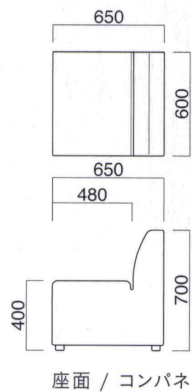

タイド

Tide

システムソファは多様なユニットの組合せによりフレキシブルな提案を可能にします。ロビー、エントランスに個性的な演出を。

タイド外コーナー
タイド内R-60
タイド外R-30
張地 / 布・カラーキャンバス UP577 ㊞

テーブル / 参考商品 450φ

タイドイス
張地 / 布・カラーキャンバス UP577 ㊞

タイドイス

張地	価格
A	¥58,800
B	¥62,000
C	¥65,200
D	¥68,400
E	¥71,600
F	¥74,800

座面 / コンパネ

タイドRツール
張地 / 布・カラーキャンバス UP577 ㊞

タイドRツール

張地	価格
A	¥56,800
B	¥60,000
C	¥63,200
D	¥66,400
E	¥69,600
F	¥72,800

座面 / コンパネ

タイド角イス
張地 / 布・カラーキャンバス UP577 ㊞

タイド角イス

張地	価格
A	¥99,800
B	¥105,800
C	¥111,800
D	¥117,800
E	¥123,800
F	¥129,800