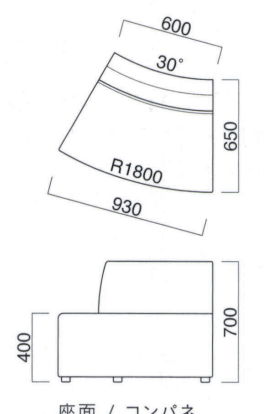

座面 / コンパネ

タイド内R-60
張地 / 布・カラーキャンバス UP577 ㊞

タイド内R-60

張地	価格
A	¥142,000
B	¥147,100
C	¥152,200
D	¥157,300
E	¥162,400
F	¥167,500

座面 / コンパネ

タイド角ツール
張地 / 布・カラーキャンバス UP577 ㊞

タイド角ツール

張地	価格
A	¥47,800
B	¥51,000
C	¥54,200
D	¥57,400
E	¥60,600
F	¥63,800

座面 / コンパネ

タイド外R-60
張地 / 布・カラーキャンバス UP577 ㊞

タイド外R-60

張地	価格
A	¥143,300
B	¥148,400
C	¥153,500
D	¥158,600
E	¥163,700
F	¥168,800

座面 / コンパネ

タイド外コーナー
張地 / 布・カラーキャンバス UP577 ㊞

タイド外コーナー

張地	価格
A	¥88,300
B	¥91,500
C	¥94,700
D	¥97,900
E	¥101,100
F	¥104,300

座面 / コンパネ

タイド外R-30
張地 / 布・カラーキャンバス UP577 ㊞

タイド外R-30

張地	価格
A	¥116,800
B	¥121,200
C	¥125,600
D	¥130,000
E	¥134,400
F	¥138,800

座面 / コンパネ

タイド外コーナーR
張地 / 布・カラーキャンバス UP577 ㊞

タイド外コーナーR

張地	価格
A	¥87,300
B	¥91,500
C	¥95,700
D	¥99,900
E	¥104,100
F	¥108,300