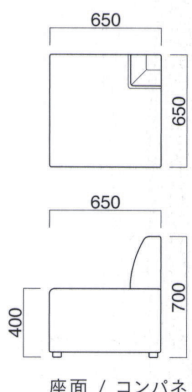

座面 / コンパネ

タイド内R-60
張地 / 布・カラーキャンバス UP577 ㊞

タイド内R-60

張地	価格
A	¥142,000
B	¥147,100
C	¥152,200
D	¥157,300
E	¥162,400
F	¥167,500

座面 / コンパネ

タイド角ツール
張地 / 布・カラーキャンバス UP577 ㊞

タイド角ツール

張地	価格
A	¥47,800
B	¥51,000
C	¥54,200
D	¥57,400
E	¥60,600
F	¥63,800

座面 / コンパネ

タイド外R-60
張地 / 布・カラーキャンバス UP577 ㊞

タイド外R-60

張地	価格
A	¥143,300
B	¥148,400
C	¥153,500
D	¥158,600
E	¥163,700
F	¥168,800

座面 / コンパネ

タイド外コーナー
張地 / 布・カラーキャンバス UP577 ㊞

タイド外コーナー

張地	価格
A	¥88,300
B	¥91,500
C	¥94,700
D	¥97,900
E	¥101,100
F	¥104,300

座面 / コンパネ

タイド外R-30
張地 / 布・カラーキャンバス UP577 ㊞

タイド外R-30

張地	価格
A	¥116,800
B	¥121,200
C	¥125,600
D	¥130,000
E	¥134,400
F	¥138,800

座面 / コンパネ

タイド外コーナーR
張地 / 布・カラーキャンバス UP577 ㊞

タイド外コーナーR

張地	価格
A	¥87,300
B	¥91,500
C	¥95,700
D	¥99,900
E	¥104,100
F	¥108,300