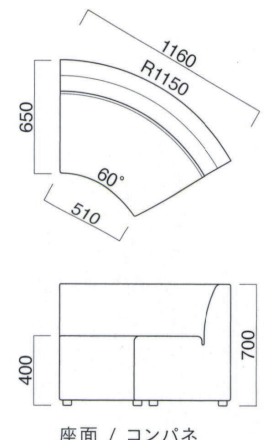

座面 / コンパネ

タイドRツール
張地 / 布・カラーキャンバス UP577 ㊞

タイドRツール

張地	価格
A	¥56,800
B	¥60,000
C	¥63,200
D	¥66,400
E	¥69,600
F	¥72,800

座面 / コンパネ

タイド角イス
張地 / 布・カラーキャンバス UP577 ㊞

タイド角イス

張地	価格
A	¥99,800
B	¥105,800
C	¥111,800
D	¥117,800
E	¥123,800
F	¥129,800

座面 / コンパネ

タイド内R-60
張地 / 布・カラーキャンバス UP577 ㊞

タイド内R-60

張地	価格
A	¥142,000
B	¥147,100
C	¥152,200
D	¥157,300
E	¥162,400
F	¥167,500

座面 / コンパネ

タイド角ツール
張地 / 布・カラーキャンバス UP577 ㊞

タイド角ツール

張地	価格
A	¥47,800
B	¥51,000
C	¥54,200
D	¥57,400
E	¥60,600
F	¥63,800