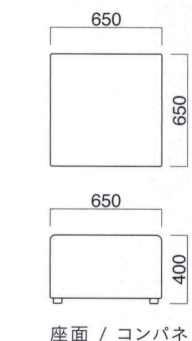

座面 / コンパネ

タイドRツール
張地 / 布・カラーキャンバス UP577 ㊞

タイドRツール

張地	価格
A	¥56,800
B	¥60,000
C	¥63,200
D	¥66,400
E	¥69,600
F	¥72,800

座面 / コンパネ

タイド角イス
張地 / 布・カラーキャンバス UP577 ㊞

タイド角イス

張地	価格
A	¥99,800
B	¥105,800
C	¥111,800
D	¥117,800
E	¥123,800
F	¥129,800

座面 / コンパネ

タイド内R-60
張地 / 布・カラーキャンバス UP577 ㊞

タイド内R-60

張地	価格
A	¥142,000
B	¥147,100
C	¥152,200
D	¥157,300
E	¥162,400
F	¥167,500

座面 / コンパネ

タイド角ツール
張地 / 布・カラーキャンバス UP577 ㊞

タイド角ツール

張地	価格
A	¥47,800
B	¥51,000
C	¥54,200
D	¥57,400
E	¥60,600
F	¥63,800

座面 / コンパネ

タイド外R-60
張地 / 布・カラーキャンバス UP577 ㊞

タイド外R-60

張地	価格
A	¥143,300
B	¥148,400
C	¥153,500
D	¥158,600
E	¥163,700
F	¥168,800

座面 / コンパネ

タイド外コーナー
張地 / 布・カラーキャンバス UP577 ㊞

タイド外コーナー

張地	価格
A	¥88,300
B	¥91,500
C	¥94,700
D	¥97,900
E	¥101,100
F	¥104,300