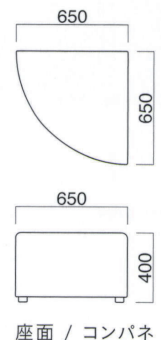

タイド

Tide

システムソファは多様なユニットの組合せによりフレキシブルな提案を可能にします。ロビー、エントランスに個性的な演出を。

タイド外コーナー
タイド内R-60
タイド外R-30
張地 / 布・カラーキャンバス UP577 ㊞

テーブル / 参考商品 450φ

タイドイス
張地 / 布・カラーキャンバス UP577 ㊞

タイドイス

張地	価格
A	¥58,800
B	¥62,000
C	¥65,200
D	¥68,400
E	¥71,600
F	¥74,800

座面 / コンパネ

タイドRツール
張地 / 布・カラーキャンバス UP577 ㊞

タイドRツール

張地	価格
A	¥56,800
B	¥60,000
C	¥63,200
D	¥66,400
E	¥69,600
F	¥72,800

座面 / コンパネ

タイド角イス
張地 / 布・カラーキャンバス UP577 ㊞

タイド角イス

張地	価格
A	¥99,800
B	¥105,800
C	¥111,800
D	¥117,800
E	¥123,800
F	¥129,800