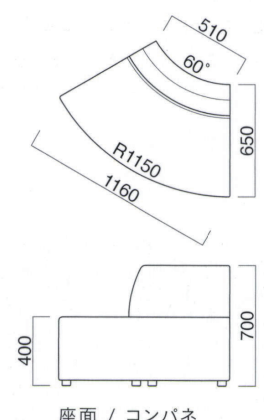

座面 / コンパネ

タイド内R-60
張地 / 布・カラーキャンバス UP577 ㊞

タイド内R-60

張地	価格
A	¥142,000
B	¥147,100
C	¥152,200
D	¥157,300
E	¥162,400
F	¥167,500

座面 / コンパネ

タイド角ツール
張地 / 布・カラーキャンバス UP577 ㊞

タイド角ツール

張地	価格
A	¥47,800
B	¥51,000
C	¥54,200
D	¥57,400
E	¥60,600
F	¥63,800

座面 / コンパネ

タイド外R-60
張地 / 布・カラーキャンバス UP577 ㊞

タイド外R-60

張地	価格
A	¥143,300
B	¥148,400
C	¥153,500
D	¥158,600
E	¥163,700
F	¥168,800

座面 / コンパネ

タイド外コーナー
張地 / 布・カラーキャンバス UP577 ㊞

タイド外コーナー

張地	価格
A	¥88,300
B	¥91,500
C	¥94,700
D	¥97,900
E	¥101,100
F	¥104,300