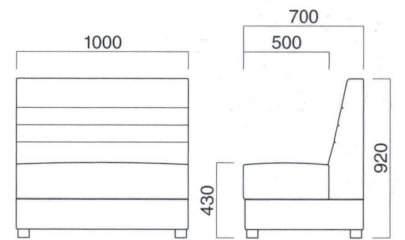

座面 / ウェーピング  
 脚部 / ラバーウッド

カリアスイス2P D  
 ¥115,500 (ツートン張)

張地 背・座 / レザー・ブルテリアチェックL UP977 ©  
 その他 / レザー・シルキーラスタルII UP763 ©

カリアスイス2P

| 張地 |          |
|----|----------|
| A  | ¥93,000  |
| B  | ¥100,500 |
| C  | ¥108,000 |
| D  | ¥115,500 |
| E  | ¥123,000 |
| F  | ¥130,500 |

座面 / ウェーピング  
 脚部 / ラバーウッド

カリアス角コーナー D  
 ¥178,000 (ツートン張)

張地 背・座 / レザー・ブルテリアチェックL UP977 ©  
 その他 / レザー・シルキーラスタルII UP763 ©

カリアス角コーナー

| 張地 |          |
|----|----------|
| A  | ¥149,800 |
| B  | ¥159,200 |
| C  | ¥168,600 |
| D  | ¥178,000 |
| E  | ¥187,400 |
| F  | ¥196,800 |