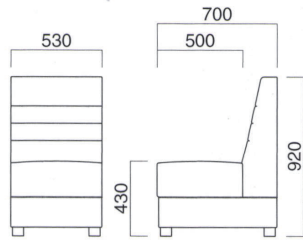

SIZE ORDER SERIES

[ サイズオーダーシリーズ ]

カリアス

Kallias

4つの段が付いた背中が格調を高めるハイバックソファ。クラブ、ラウンジなどの空間におすすめです。

カリアスイス2P D 張地 背・座 / レザー・ブルテリアチェックL UP977 ©  
 その他 / レザー・シルキーラスタルII UP763 ©  
 テーブル / 参考商品

カリアスイス D  
 ¥75,300 (ツートン張)

張地 背・座 / レザー・ブルテリアチェックL UP977 ©  
 その他 / レザー・シルキーラスタルII UP763 ©

カリアスイス

| 張地 |         |
|----|---------|
| A  | ¥57,300 |
| B  | ¥63,300 |
| C  | ¥69,300 |
| D  | ¥75,300 |
| E  | ¥81,300 |
| F  | ¥87,300 |