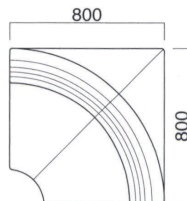

座面 / ウェーピング  
 脚部 / ラバーウッド

カリアスイス2P D  
 ¥115,500 (ツートン張)

張地 背・座 / レザー・ブルテリアチェックL UP977 ©  
 その他 / レザー・シルキーラスタルII UP763 ©

カリアスイス2P

| 張地 |          |
|----|----------|
| A  | ¥93,000  |
| B  | ¥100,500 |
| C  | ¥108,000 |
| D  | ¥115,500 |
| E  | ¥123,000 |
| F  | ¥130,500 |

座面 / ウェーピング  
 脚部 / ラバーウッド

カリアス角コーナー D  
 ¥178,000 (ツートン張)

張地 背・座 / レザー・ブルテリアチェックL UP977 ©  
 その他 / レザー・シルキーラスタルII UP763 ©

カリアス角コーナー

| 張地 |          |
|----|----------|
| A  | ¥149,800 |
| B  | ¥159,200 |
| C  | ¥168,600 |
| D  | ¥178,000 |
| E  | ¥187,400 |
| F  | ¥196,800 |

座面 / ウェーピング  
 脚部 / ラバーウッド

脚部はナチュラル・ダークブラウン  
 2色から選べます。ご指定ください。

カリアスイス別寸

| 張地 | カリアスイス別寸 |          |          |          | 例) カリアスイス別寸 (W650) |          |
|----|----------|----------|----------|----------|--------------------|----------|
|    | ~W700    | ~W900    | ~W1100   | ~W1300   | ~W1500             | ~W1800   |
| A  | ¥75,800  | ¥88,700  | ¥105,700 | ¥123,000 | ¥139,500           | ¥168,400 |
| B  | ¥83,000  | ¥96,600  | ¥113,800 | ¥131,700 | ¥149,300           | ¥179,500 |
| C  | ¥90,200  | ¥104,500 | ¥121,900 | ¥140,400 | ¥159,100           | ¥190,600 |
| D  | ¥97,400  | ¥112,400 | ¥130,000 | ¥149,100 | ¥168,900           | ¥201,700 |
| E  | ¥104,600 | ¥120,300 | ¥138,100 | ¥157,800 | ¥178,700           | ¥212,800 |
| F  | ¥111,800 | ¥128,200 | ¥146,200 | ¥166,500 | ¥188,500           | ¥223,900 |