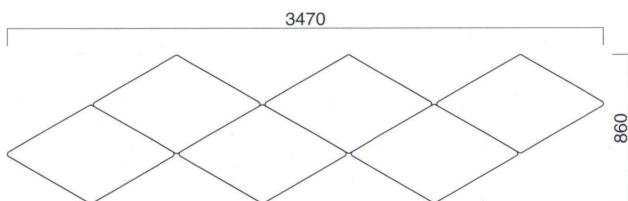

アラベスク

Arabesque

組合せ次第で様々なレイアウトが可能でデザインツールです。張地とカラーオーダー対応の脚との組合せで、空間にアクセントを加えることができます。

アラベスク MBK
張地 / 布・ウィーブ #11 ㊦

アラベスク MBK
張地 / 布・ウィーブ #14 ㊦

アラベスク

張地	価格
A	¥64,500
B	¥66,800
C	¥69,100
D	¥71,400
E	¥73,700
F	¥76,000

粉体塗装
※クロームメッキ ▶ +¥43,200
※特殊塗装 ▶ +¥28,900

座面 / コンパネ
脚部 / スチール

ソリッド

Solid

空間を彩るオブジェとして、単体または組合せて自由なレイアウトが楽しめます。オープンスペースや公共空間におすすめです。

ソリッド
張地 / 布・N.C. NC-032 ㊦

ソリッド

張地	価格
A	¥54,900
B	¥57,900
C	¥60,900
D	¥63,900
E	¥66,900
F	¥69,900