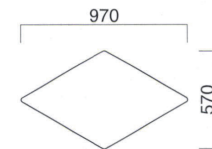

粉体塗装
※クロームメッキ ▶ +¥43,200
※特殊塗装 ▶ +¥28,900

座面 / コンパネ
脚部 / スチール

ソリッド

Solid

空間を彩るオブジェとして、単体または組合せて自由なレイアウトが楽しめます。オープンスペースや公共空間におすすめです。

ソリッド
張地 / 布・N.C. NC-032 ㊦

ソリッド

張地	価格
A	¥54,900
B	¥57,900
C	¥60,900
D	¥63,900
E	¥66,900
F	¥69,900