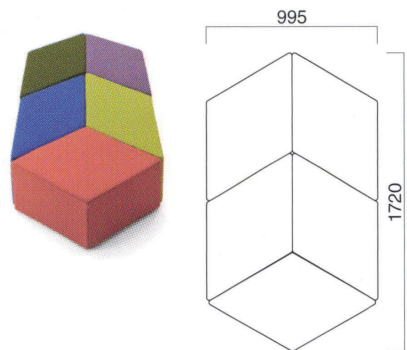

粉体塗装
※クロームメッキ ▶ +¥43,200
※特殊塗装 ▶ +¥28,900

座面 / コンパネ
脚部 / スチール

ソリッド

Solid

空間を彩るオブジェとして、単体または組合せて自由なレイアウトが楽しめます。オープンスペースや公共空間におすすめです。

ソリッド
張地 / 布・N.C. NC-032 ㊦

ソリッド

張地	価格
A	¥54,900
B	¥57,900
C	¥60,900
D	¥63,900
E	¥66,900
F	¥69,900