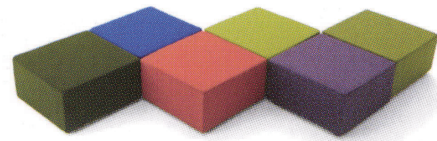

アラベスク

Arabesque

組合せ次第で様々なレイアウトが可能でデザインツールです。張地とカラーオーダー対応の脚との組合せで、空間にアクセントを加えることができます。

アラベスク MBK
張地 / 布・ウィーブ #11 ㊦

アラベスク MBK
張地 / 布・ウィーブ #14 ㊦

アラベスク

張地	価格
A	¥64,500
B	¥66,800
C	¥69,100
D	¥71,400
E	¥73,700
F	¥76,000

粉体塗装
※クロームメッキ ▶ +¥43,200
※特殊塗装 ▶ +¥28,900

座面 / コンパネ
脚部 / スチール

ソリッド

Solid

空間を彩るオブジェとして、単体または組合せて自由なレイアウトが楽しめます。オープンスペースや公共空間におすすめです。

ソリッド
張地 / 布・N.C. NC-032 ㊦

ソリッド

張地	価格
A	¥54,900
B	¥57,900
C	¥60,900
D	¥63,900
E	¥66,900
F	¥69,900