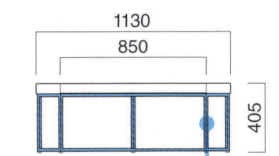

アラベスク

張地	価格
A	¥64,500
B	¥66,800
C	¥69,100
D	¥71,400
E	¥73,700
F	¥76,000

粉体塗装
※クロームメッキ ▶ +¥43,200
※特殊塗装 ▶ +¥28,900