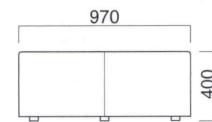

粉体塗装
※クロームメッキ ▶ +¥43,200
※特殊塗装 ▶ +¥28,900

座面 / コンパネ
脚部 / スチール

ソリッド

Solid

空間を彩るオブジェとして、単体または組合せて自由なレイアウトが楽しめます。オープンスペースや公共空間におすすめです。

ソリッド
張地 / 布・N.C. NC-032 ㊦

ソリッド

張地	価格
A	¥54,900
B	¥57,900
C	¥60,900
D	¥63,900
E	¥66,900
F	¥69,900