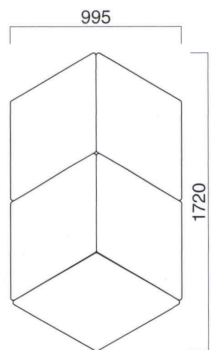

粉体塗装
※クロームメッキ ▶ +¥43,200
※特殊塗装 ▶ +¥28,900

座面 / コンパネ
脚部 / スチール

ソリッド

Solid

空間を彩るオブジェとして、単体または組合せて自由なレイアウトが楽しめます。オープンスペースや公共空間におすすめです。

ソリッド
張地 / 布・N.C. NC-032 ㊦

ソリッド

張地	価格
A	¥54,900
B	¥57,900
C	¥60,900
D	¥63,900
E	¥66,900
F	¥69,900