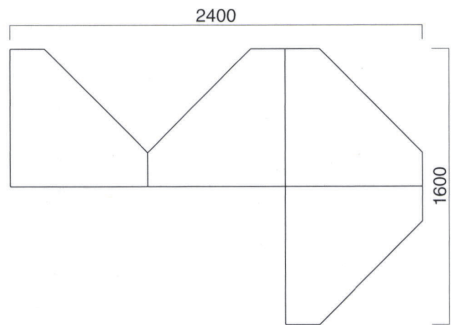

アラベスク

Arabesque

組合せ次第で様々なレイアウトが可能でデザインツールです。張地とカラーオーダー対応の脚との組合せで、空間にアクセントを加えることができます。

アラベスク MBK
張地 / 布・ウィーブ #11 ㊦

アラベスク MBK
張地 / 布・ウィーブ #14 ㊦

アラベスク

張地	価格
A	¥64,500
B	¥66,800
C	¥69,100
D	¥71,400
E	¥73,700
F	¥76,000