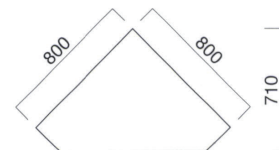

アラベスク

Arabesque

組合せ次第で様々なレイアウトが可能でデザインツールです。張地とカラーオーダー対応の脚との組合せで、空間にアクセントを加えることができます。

アラベスク MBK
張地 / 布・ウィーブ #11 ㊦

アラベスク MBK
張地 / 布・ウィーブ #14 ㊦

アラベスク

張地	価格
A	¥64,500
B	¥66,800
C	¥69,100
D	¥71,400
E	¥73,700
F	¥76,000

粉体塗装
※クロームメッキ ▶ +¥43,200
※特殊塗装 ▶ +¥28,900

座面 / コンパネ
脚部 / スチール

ソリッド

Solid

空間を彩るオブジェとして、単体または組合せて自由なレイアウトが楽しめます。オープンスペースや公共空間におすすめです。

ソリッド
張地 / 布・N.C. NC-032 ㊦

ソリッド

張地	価格
A	¥54,900
B	¥57,900
C	¥60,900
D	¥63,900
E	¥66,900
F	¥69,900