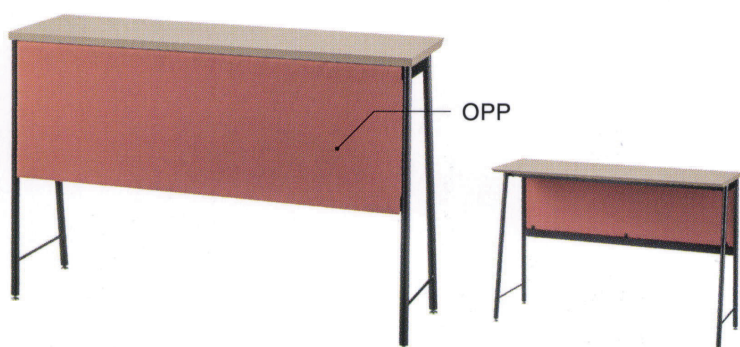

#### エッジ形状

ABS TOP / メラミン化粧板船底天板  
エッジ / ABS樹脂、MDF (塗装)  
MDF 脚部 / スチール  
※アジャスター付  
※ロックダウン式

※裏面バッカー貼り

TOP / K-6203KN

TOP / K-6305KN

TOP / K-6400KN

TOP / TJY 2080K

TOP / TJ-301KQ98