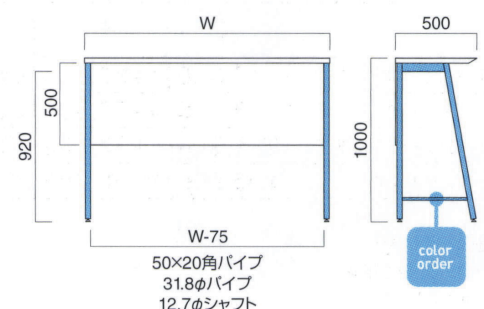

オプションパネル

※パネルのみの価格です。

TFG-347 OPPI800	TFG-347 OPPI500	TFG-347 OPPI200
張地	張地	張地
A ¥25,500	A ¥21,500	A ¥17,300
B ¥29,100	B ¥24,500	B ¥19,800
C ¥32,700	C ¥27,500	C ¥22,300
D ¥36,300	D ¥30,500	D ¥24,800
E ¥39,900	E ¥33,500	E ¥27,300
F ¥43,500	F ¥36,500	F ¥29,800

TFG-347+TFG-347OPP