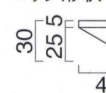

TFG-347

丸パイプでスタイリッシュにデザインしたハイテーブル。
目隠し用のファブリックパネルは自由に張地が選択できるのがポイントです。

TFG-347

	粉体塗装 (M)	クロームメッキ (MCR)	特殊塗装 (MQ)
①W1800・D500・TH1000	¥180,500	¥249,200	¥238,300
②W1500・D500・TH1000	¥166,300	¥219,200	¥218,500
③W1200・D500・TH1000	¥146,000	¥193,300	¥192,200

エッジ形状

ABS TOP / メラミン化粧板船底天板
エッジ / ABS樹脂、MDF (塗装)
MDF 脚部 / スチール
※アジャスター付
※ロックダウン式

※裏面バッカー貼り

オプションパネル

※パネルのみの価格です。

TFG-347 OPPI800	TFG-347 OPPI500	TFG-347 OPPI200
張地	張地	張地
A ¥25,500	A ¥21,500	A ¥17,300
B ¥29,100	B ¥24,500	B ¥19,800
C ¥32,700	C ¥27,500	C ¥22,300
D ¥36,300	D ¥30,500	D ¥24,800
E ¥39,900	E ¥33,500	E ¥27,300
F ¥43,500	F ¥36,500	F ¥29,800