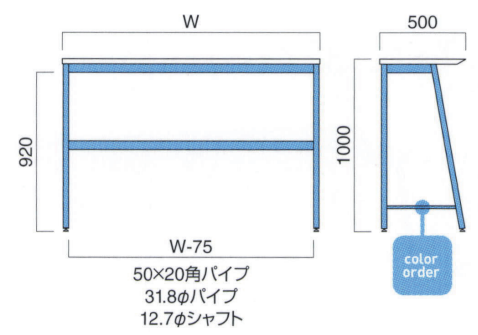

#### エッジ形状

ABS TOP / メラミン化粧板船底天板  
エッジ / ABS樹脂、MDF (塗装)  
MDF 脚部 / スチール  
※アジャスター付  
※ロックダウン式

※裏面バッカー貼り

TOP / K-6203KN

TOP / K-6305KN

TOP / K-6400KN

TOP / TJY 2080K

TOP / TJ-301KQ98