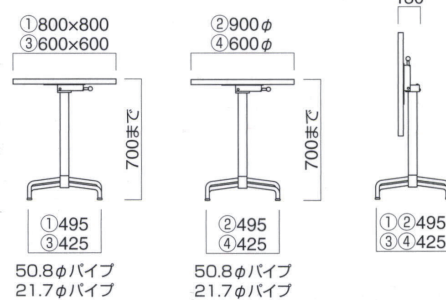

天板 / タモ集成材
フレーム / スチール
※アジャスター付
※ノックダウン式

STEEL color order

MTW	MTG	MTB	MWH
MGR	MBK	MNA	MDB
MRE	MYE	MBL	MSL
MCL	MCR	MQ1	MQ6

TFG-35I

席数の変動に合わせて収納できる折り畳み式スタッキングテーブル。使用後はすっきりと店内に収納できるため、テラス席のあるカフェやレストランにおすすめです。

イス / アテナ ▶ P.126
テーブル / TFG-35I ④ W (TH700)

TFG-35I ④ B (TH700)

TFG-35I ④ S (TH700)

TFG-35I ④ W (TH700)

TFG-35I ④ C (TH700)

TFG-35I

	B・S	W	C
①W800・D800・TH700まで	¥117,300	¥120,000	¥123,300
②900φ・TH700まで	¥128,500	¥132,500	¥135,800
③W600・D600・TH700まで	¥95,500	¥98,300	¥101,300
④600φ・TH700まで	¥99,800	¥102,300	¥105,300

B: 黒粉体塗装(3分艶)
S: シルバーメタリック塗装
C: クロームメッキ
W: 白粉体塗装(全艶)

エッジ形状

※裏面パッカー貼り

TOP / メラミン化粧板 (H-5414KG)
エッジ / 積層合板突板シール
脚部 / スチール
※アジャスター付
※ノックダウン式
※屋外対応商品ではありません。

※スタッキング可能