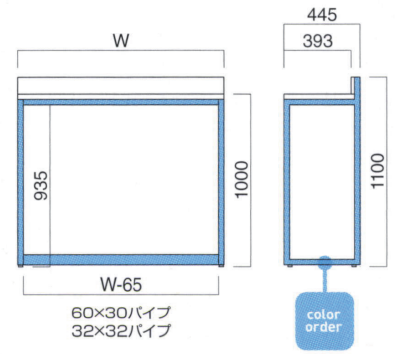

マルシェ

Marché

マルシェテーブル ② MBK・C

マルシェテーブル

	粉体塗装 (M)	クロームメッキ (MCR)	特殊塗装 (MQ)
①W1800・D445・TH1000	¥228,000	¥307,900	¥281,700
②W1500・D445・TH1000	¥200,000	¥264,900	¥247,300
③W1200・D445・TH1000	¥167,800	¥224,500	¥211,000

天板 / タモ集成材
フレーム / スチール
※アジャスター付
※ノックダウン式

STEEL color order

MTW	MTG	MTB	MWH
MGR	MBK	MNA	MDB
MRE	MYE	MBL	MSL
MCL	MCR	MQ1	MQ6

TFG-35I

席数の変動に合わせて収納できる折り畳み式スタッキングテーブル。使用後はすっきりと店内に収納できるため、テラス席のあるカフェやレストランにおすすめです。