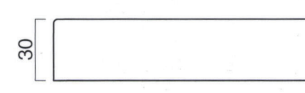

天板 / タモ集成材
フレーム / スチール
※アジャスター付
※ノックダウン式

STEEL color order

MTW	MTG	MTB	MWH
MGR	MBK	MNA	MDB
MRE	MYE	MBL	MSL
MCL	MCR	MQ1	MQ6

TFG-35I

席数の変動に合わせて収納できる折り畳み式スタッキングテーブル。使用後はすっきりと店内に収納できるため、テラス席のあるカフェやレストランにおすすめです。

イス / アテナ ▶ P.126
テーブル / TFG-35I ④ W (TH700)

TFG-35I ④ B (TH700)

TFG-35I ④ S (TH700)

TFG-35I ④ W (TH700)

TFG-35I ④ C (TH700)

TFG-35I

	B・S	W	C
①W800・D800・TH700まで	¥117,300	¥120,000	¥123,300
②900φ・TH700まで	¥128,500	¥132,500	¥135,800
③W600・D600・TH700まで	¥95,500	¥98,300	¥101,300
④600φ・TH700まで	¥99,800	¥102,300	¥105,300

B: 黒粉体塗装(3分艶)
S: シルバーメタリック塗装
C: クロームメッキ
W: 白粉体塗装(全艶)

エッジ形状

※裏面パッカー貼り

TOP / メラミン化粧板 (H-5414KG)
エッジ / 積層合板突板シール
脚部 / スチール
※アジャスター付
※ノックダウン式
※屋外対応商品ではありません。

※スタッキング可能