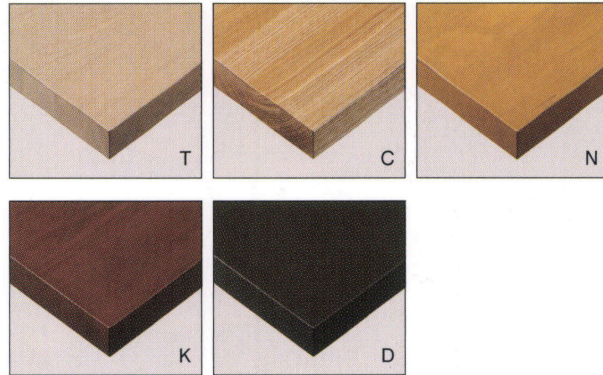

マルシェ

Marché

マルシェテーブル ② MBK・C

マルシェテーブル

	粉体塗装 (M)	クロームメッキ (MCR)	特殊塗装 (MQ)
①W1800・D445・TH1000	¥228,000	¥307,900	¥281,700
②W1500・D445・TH1000	¥200,000	¥264,900	¥247,300
③W1200・D445・TH1000	¥167,800	¥224,500	¥211,000

天板 / タモ集成材
フレーム / スチール
※アジャスター付
※ノックダウン式

STEEL color order

MTW	MTG	MTB	MWH
MGR	MBK	MNA	MDB
MRE	MYE	MBL	MSL
MCL	MCR	MQ1	MQ6

TFG-35I

席数の変動に合わせて収納できる折り畳み式スタッキングテーブル。使用後はすっきりと店内に収納できるため、テラス席のあるカフェやレストランにおすすめです。