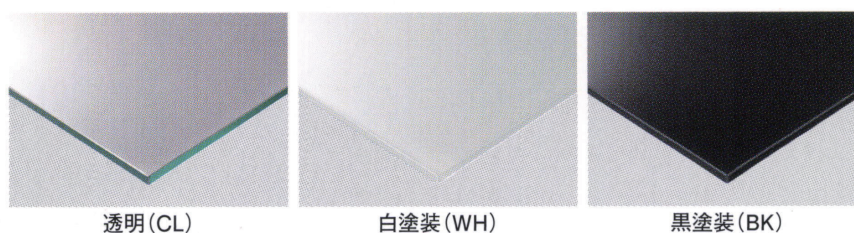

透明 (CL)

白塗装 (WH)

黒塗装 (BK)

TB-64

TB-64 ② MCR・BK (TH400)

TB-64 ※高さをご指定ください。

ガラス CL	粉体塗装 (M)	クロームメッキ (MCR)	特殊塗装 (MQ)
①W1200・D500・TH550まで	¥93,500	¥134,000	¥123,200
②W500・D500・TH550まで	¥67,300	¥92,100	¥87,600
ガラス WH・BK	粉体塗装 (M)	クロームメッキ (MCR)	特殊塗装 (MQ)
①W1200・D500・TH550まで	¥127,300	¥167,800	¥157,000
②W500・D500・TH550まで	¥86,000	¥110,800	¥106,300

天板 / 8mmガラス
脚部 / スチール
※アジャスター付

透明 (CL)

白塗装 (WH)

黒塗装 (BK)