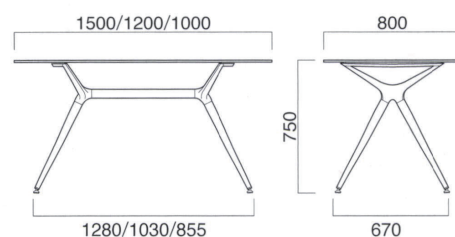

TB-65

TB-65 ① W・CL

TB-65 ① B・CL

TB-65W/B●

	ガラス CL	ガラス WH・BK
①W1500・D800・H750	¥283,500	¥341,300
②W1200・D800・H750	¥249,400	¥293,400
③W1000・D800・H750	¥241,900	¥284,400

天板 / 12mmガラス
脚部 / スチール
※首振りアジャスター付 ※ロックダウン式

透明 (CL)

白塗装 (WH)

黒塗装 (BK)

TB-64

TB-64 ② MCR・BK (TH400)

TB-64 ※高さをご指定ください。

ガラス CL	粉体塗装 (M)	クロームメッキ (MCR)	特殊塗装 (MQ)
①W1200・D500・TH550まで	¥93,500	¥134,000	¥123,200
②W500・D500・TH550まで	¥67,300	¥92,100	¥87,600
ガラス WH・BK	粉体塗装 (M)	クロームメッキ (MCR)	特殊塗装 (MQ)
①W1200・D500・TH550まで	¥127,300	¥167,800	¥157,000
②W500・D500・TH550まで	¥86,000	¥110,800	¥106,300

天板 / 8mmガラス
脚部 / スチール
※アジャスター付

透明 (CL)

白塗装 (WH)

黒塗装 (BK)