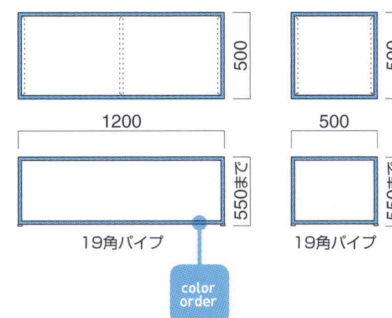

透明 (CL)

白塗装 (WH)

黒塗装 (BK)

TB-64

TB-64 ② MCR・BK (TH400)

TB-64 ※高さをご指定ください。

ガラス CL	粉体塗装 (M)	クロームメッキ (MCR)	特殊塗装 (MQ)
①W1200・D500・TH550まで	¥93,500	¥134,000	¥123,200
②W500・D500・TH550まで	¥67,300	¥92,100	¥87,600
ガラス WH・BK	粉体塗装 (M)	クロームメッキ (MCR)	特殊塗装 (MQ)
①W1200・D500・TH550まで	¥127,300	¥167,800	¥157,000
②W500・D500・TH550まで	¥86,000	¥110,800	¥106,300

天板 / 8mmガラス
脚部 / スチール
※アジャスター付

透明 (CL)

白塗装 (WH)

黒塗装 (BK)