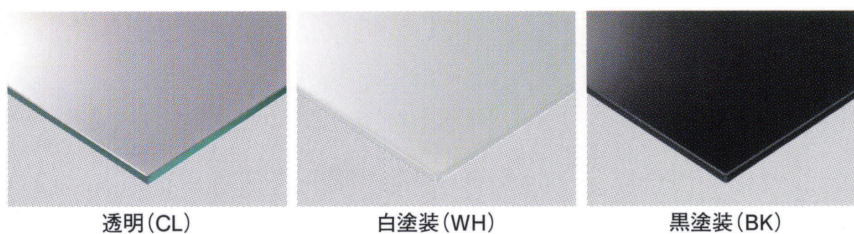

TB-65

TB-65 ① W・CL

TB-65 ① B・CL

TB-65W/B●

	ガラス CL	ガラス WH・BK
①W1500・D800・H750	¥283,500	¥341,300
②W1200・D800・H750	¥249,400	¥293,400
③W1000・D800・H750	¥241,900	¥284,400

天板 / 12mmガラス
脚部 / スチール
※首振りアジャスター付 ※ロックダウン式

透明 (CL)

白塗装 (WH)

黒塗装 (BK)

TB-64

TB-64 ② MCR・BK (TH400)

TB-64 ※高さをご指定ください。

ガラス CL	粉体塗装 (M)	クロームメッキ (MCR)	特殊塗装 (MQ)
①W1200・D500・TH550まで	¥93,500	¥134,000	¥123,200
②W500・D500・TH550まで	¥67,300	¥92,100	¥87,600
ガラス WH・BK	粉体塗装 (M)	クロームメッキ (MCR)	特殊塗装 (MQ)
①W1200・D500・TH550まで	¥127,300	¥167,800	¥157,000
②W500・D500・TH550まで	¥86,000	¥110,800	¥106,300

天板 / 8mmガラス
脚部 / スチール
※アジャスター付

透明 (CL)

白塗装 (WH)

黒塗装 (BK)