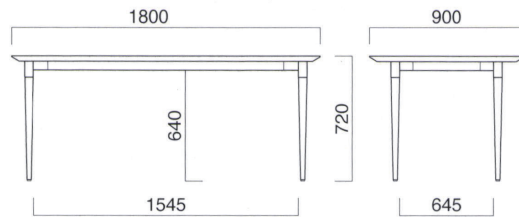

天板+脚の組合せ例

TP-199 + FT-415

カラーオーダー対応のメタルと木脚を
組み合わせたテーブル脚です。

TP-199T+FT-415 ① MBK・C

¥279,500

寸法 / W1800・D900・TH720

脚部 / プナ、スチール

天板 / TP-199 ▶ P.271

脚部 / FT-415 ▶ P.290

TP-195 + FT-341

TP-195D+FT-341 ① MCR

¥126,000

寸法 / W1200・D500・TH430

フレーム / スチール

天板 / TP-195 ▶ P.274

脚部 / FT-341 ▶ P.293

TP-199 + FT-416

すっきりとした丸パイプ脚を使った
細身のテーブルです。

TP-199T+FT-416 ① MWH

¥198,000

寸法 / W1800・D900・TH720

脚部 / スチール

天板 / TP-199 ▶ P.271

脚部 / FT-416 ▶ P.290

重厚ながらもすっきりとしたデザインが
印象的な口の字形のテーブル脚です。

TP-199G+FT-417 ① MNA

¥204,800

寸法 / W1800・D900・TH720

脚部 / スチール

天板 / TP-199 ▶ P.271

脚部 / FT-417 ▶ P.290