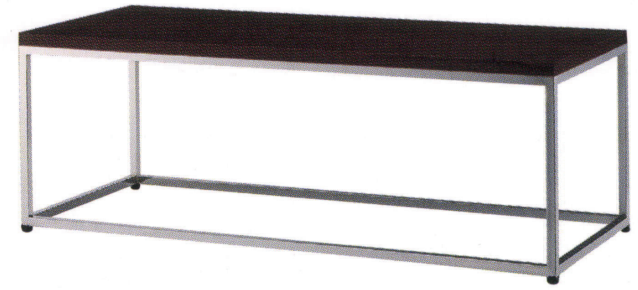

天板+脚の組合せ例

TP-199 + FT-415

カラーオーダー対応のメタルと木脚を
組み合わせたテーブル脚です。

TP-199T+FT-415 ① MBK・C

¥279,500

寸法 / W1800・D900・TH720

脚部 / プナ、スチール

天板 / TP-199 ▶ P.271

脚部 / FT-415 ▶ P.290

TP-195 + FT-341

TP-195D+FT-341 ① MCR

¥126,000

寸法 / W1200・D500・TH430

フレーム / スチール

天板 / TP-195 ▶ P.274

脚部 / FT-341 ▶ P.293

TP-199 + FT-416

すっきりとした丸パイプ脚を使った
細身のテーブルです。

TP-199T+FT-416 ① MWH

¥198,000

寸法 / W1800・D900・TH720

脚部 / スチール

天板 / TP-199 ▶ P.271

脚部 / FT-416 ▶ P.290