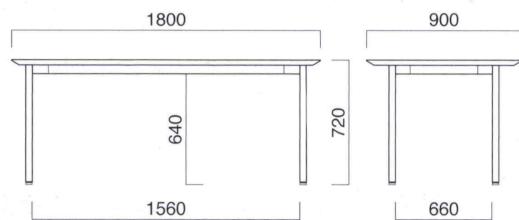

脚部 / FT-415 ▶ P.290

TP-195 + FT-341

TP-195D+FT-341 ① MCR

¥126,000

寸法 / W1200・D500・TH430

フレーム / スチール

天板 / TP-195 ▶ P.274

脚部 / FT-341 ▶ P.293

TP-199 + FT-416

すっきりとした丸パイプ脚を使った
細身のテーブルです。

TP-199T+FT-416 ① MWH

¥198,000

寸法 / W1800・D900・TH720

脚部 / スチール

天板 / TP-199 ▶ P.271

脚部 / FT-416 ▶ P.290

TP-195 + FT-340

TP-195D+FT-340 MSL

¥49,200

寸法 / W300・D450・TH500

フレーム / スチール

天板 / TP-195 ▶ P.274

脚部 / FT-340 ▶ P.294

TP-199 + FT-417

重厚ながらもすっきりとしたデザインが
印象的な口の字形のテーブル脚です。

TP-199G+FT-417 ① MNA

¥204,800

寸法 / W1800・D900・TH720

脚部 / スチール

天板 / TP-199 ▶ P.271

脚部 / FT-417 ▶ P.290