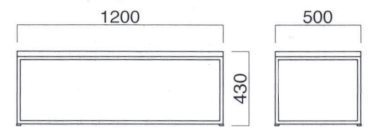

脚部 / FT-415 ▶ P.290

TP-195 + FT-341

TP-195D+FT-341 ① MCR

¥126,000

寸法 / W1200・D500・TH430

フレーム / スチール

天板 / TP-195 ▶ P.274

脚部 / FT-341 ▶ P.293

TP-199 + FT-416

すっきりとした丸パイプ脚を使った
細身のテーブルです。

TP-199T+FT-416 ① MWH

¥198,000

寸法 / W1800・D900・TH720

脚部 / スチール

天板 / TP-199 ▶ P.271

脚部 / FT-416 ▶ P.290