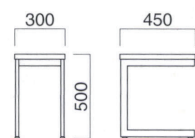

脚部 / FT-415 ▶ P.290

TP-195 + FT-341

TP-195D+FT-341 ① MCR

¥126,000

寸法 / W1200・D500・TH430

フレーム / スチール

天板 / TP-195 ▶ P.274

脚部 / FT-341 ▶ P.293

TP-199 + FT-416

すっきりとした丸パイプ脚を使った
細身のテーブルです。

TP-199T+FT-416 ① MWH

¥198,000

寸法 / W1800・D900・TH720

脚部 / スチール

天板 / TP-199 ▶ P.271

脚部 / FT-416 ▶ P.290

TP-195 + FT-340

TP-195D+FT-340 MSL

¥49,200

寸法 / W300・D450・TH500

フレーム / スチール

天板 / TP-195 ▶ P.274

脚部 / FT-340 ▶ P.294

TP-199 + FT-417

重厚ながらもすっきりとしたデザインが
印象的な口の字形のテーブル脚です。

TP-199G+FT-417 ① MNA

¥204,800

寸法 / W1800・D900・TH720

脚部 / スチール

天板 / TP-199 ▶ P.271

脚部 / FT-417 ▶ P.290