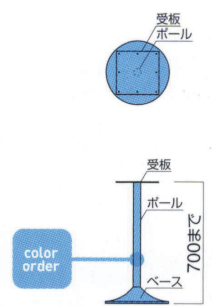

FT-I

ベース	ポール	粉体塗装 (M)	クロームメッキ (MCR)	特殊塗装 (MQ)
①370φ	42φ	¥11,000	¥21,400	¥20,400
②400φ		¥11,500	¥22,800	¥21,300
③450φ		¥12,300	¥24,100	¥22,800

受板 / 250角
ポール・ベース / スチール
※ベース合成樹脂巻

STEEL	MTW	MTG	MTB	MWH	MGR	MBK	MNA	MDB
color order	MRE	MYE	MBL	MSL	MCL	MCR	MQ1	MQ6

FT-2I ① MBK

FT-2I

ベース	ポール	粉体塗装 (M)	クロームメッキ (MCR)	特殊塗装 (MQ)
①400φ	76φ	¥16,400	¥35,400	¥26,200
②440φ		¥18,300	¥38,200	¥29,200
③500φ		¥19,000	¥40,800	¥30,300
④400φ	101φ	¥19,800	¥39,300	¥30,300
⑤440φ		¥20,800	¥41,300	¥32,100
⑥500φ		¥21,300	¥43,700	¥33,000

受板 / 250角
ポール・ベース / スチール
※アジャスター付 ※ロックダウン式

STEEL	MTW	MTG	MTB	MWH	MGR	MBK	MNA	MDB
color order	MRE	MYE	MBL	MSL	MCL	MCR	MQ1	MQ6

FT-42

ベース	ポール	粉体塗装 (M)	クロームメッキ (MCR)	特殊塗装 (MQ)
600φ	101φ	¥24,900	¥53,400	¥38,100

受板 / 300角
ポール・ベース / スチール
※アジャスター付 ※ロックダウン式

STEEL	MTW	MTG	MTB	MWH	MGR	MBK	MNA	MDB
color order	MRE	MYE	MBL	MSL	MCL	MCR	MQ1	MQ6

FT-44

ベース	ポール	粉体塗装 (M)	特殊塗装 (MQ)
600φ	200φ	¥32,400	¥47,400

受板 / 450角
ポール・ベース / スチール
※アジャスター付 ※ロックダウン式

STEEL	MTW	MTG	MTB	MWH	MGR	MBK	MNA	MDB
color order	MRE	MYE	MBL	MSL	MCL	MCR	MQ1	MQ6

FT-20I

ベース	ポール	粉体塗装 (M)	クロームメッキ (MCR)	特殊塗装 (MQ)
①400角	76φ	¥18,300	¥37,800	¥28,100
②450角		¥20,800	¥41,500	¥31,300
③500角		¥22,000	¥45,300	¥33,300
④400角	101φ	¥20,800	¥40,900	¥31,300
⑤450角		¥23,500	¥44,700	¥34,800
⑥500角		¥24,500	¥48,400	¥36,200

受板 / 250角
ポール・ベース / スチール
※アジャスター付 ※ロックダウン式

STEEL	MTW	MTG	MTB	MWH	MGR	MBK	MNA	MDB
color order	MRE	MYE	MBL	MSL	MCL	MCR	MQ1	MQ6

FT-21I

ベース	ポール	粉体塗装 (M)	クロームメッキ (MCR)	特殊塗装 (MQ)	
①370・550角	76φ	¥20,800	¥44,500	¥32,500	
②450・700角		¥25,300	¥52,000	¥38,800	
③370・550角		101φ	¥23,000	¥47,200	¥35,000
④450・700角	¥27,500		¥54,700	¥41,400	

受板 / 250角
ポール・ベース / スチール
※アジャスター付 ※ロックダウン式

STEEL	MTW	MTG	MTB	MWH	MGR	MBK	MNA	MDB
color order	MRE	MYE	MBL	MSL	MCL	MCR	MQ1	MQ6