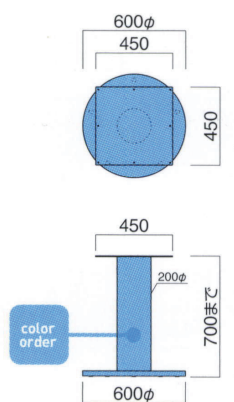

受板 / 300角  
ポール・ベース / スチール  
※アジャスター付 ※ロックダウン式

STEEL	MTW	MTG	MTB	MWH	MGR	MBK	MNA	MDB
color order	MRE	MYE	MBL	MSL	MCL	MCR	MQ1	MQ6

FT-44 MBK

FT-44 MSL

FT-44 MWH

FT-44

ベース	ポール	粉体塗装 (M)	特殊塗装 (MQ)
600φ	200φ	¥32,400	¥47,400

受板 / 450角  
ポール・ベース / スチール  
※アジャスター付 ※ロックダウン式

STEEL	MTW	MTG	MTB	MWH	MGR	MBK	MNA	MDB
color order	MRE	MYE	MBL	MSL	MCL	MCR	MQ1	MQ6

FT-20I ① MBK

FT-20I ① MSL

FT-20I ① MWH

FT-20I ① MCR

FT-20I

ベース	ポール	粉体塗装 (M)	クロームメッキ (MCR)	特殊塗装 (MQ)
①400角	76φ	¥18,300	¥37,800	¥28,100
②450角		¥20,800	¥41,500	¥31,300
③500角		¥22,000	¥45,300	¥33,300
④400角	101φ	¥20,800	¥40,900	¥31,300
⑤450角		¥23,500	¥44,700	¥34,800
⑥500角		¥24,500	¥48,400	¥36,200