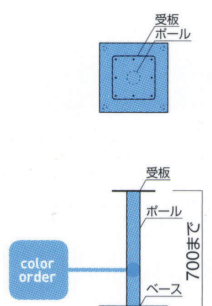

受板 / 450角  
ポール・ベース / スチール  
※アジャスター付 ※ロックダウン式

STEEL	MTW	MTG	MTB	MWH	MGR	MBK	MNA	MDB
color order	MRE	MYE	MBL	MSL	MCL	MCR	MQ1	MQ6

FT-20I ① MBK

FT-20I ① MSL

FT-20I ① MWH

FT-20I ① MCR

FT-20I

ベース	ポール	粉体塗装 (M)	クロームメッキ (MCR)	特殊塗装 (MQ)
①400角	76φ	¥18,300	¥37,800	¥28,100
②450角		¥20,800	¥41,500	¥31,300
③500角		¥22,000	¥45,300	¥33,300
④400角	101φ	¥20,800	¥40,900	¥31,300
⑤450角		¥23,500	¥44,700	¥34,800
⑥500角		¥24,500	¥48,400	¥36,200

受板 / 250角  
ポール・ベース / スチール  
※アジャスター付 ※ロックダウン式

STEEL	MTW	MTG	MTB	MWH	MGR	MBK	MNA	MDB
color order	MRE	MYE	MBL	MSL	MCL	MCR	MQ1	MQ6

FT-21I ① MBK

FT-21I ① MSL

FT-21I ① MWH

FT-21I ① MCR

FT-21I

ベース	ポール	粉体塗装 (M)	クロームメッキ (MCR)	特殊塗装 (MQ)
①370・550角	76φ	¥20,800	¥44,500	¥32,500
②450・700角		¥25,300	¥52,000	¥38,800
③370・550角		101φ	¥23,000	¥47,200
④450・700角	¥27,500		¥54,700	¥41,400