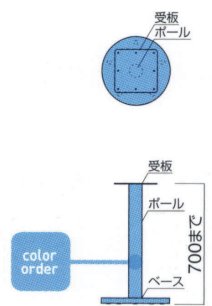

STEEL	MTW	MTG	MTB	MWH	MGR	MBK	MNA	MDB
color order	MRE	MYE	MBL	MSL	MCL	MCR	MQ1	MQ6

FT-2I ① MBK

FT-2I ① MSL

FT-2I ① MWH

FT-2I ① MCR

FT-2I

ベース	ポール	粉体塗装 (M)	クロームメッキ (MCR)	特殊塗装 (MQ)
①400φ	76φ	¥16,400	¥35,400	¥26,200
②440φ		¥18,300	¥38,200	¥29,200
③500φ		¥19,000	¥40,800	¥30,300
④400φ	101φ	¥19,800	¥39,300	¥30,300
⑤440φ		¥20,800	¥41,300	¥32,100
⑥500φ		¥21,300	¥43,700	¥33,000

受板 / 250角  
ポール・ベース / スチール  
※アジャスター付 ※ロックダウン式

STEEL	MTW	MTG	MTB	MWH	MGR	MBK	MNA	MDB
color order	MRE	MYE	MBL	MSL	MCL	MCR	MQ1	MQ6

FT-42 MBK

FT-42 MSL

FT-42 MWH

FT-42 MCR

FT-42

ベース	ポール	粉体塗装 (M)	クロームメッキ (MCR)	特殊塗装 (MQ)
600φ	101φ	¥24,900	¥53,400	¥38,100