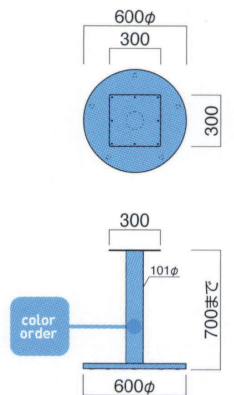

FT-I

ベース	ポール	粉体塗装 (M)	クロームメッキ (MCR)	特殊塗装 (MQ)
①370φ	42φ	¥11,000	¥21,400	¥20,400
②400φ		¥11,500	¥22,800	¥21,300
③450φ		¥12,300	¥24,100	¥22,800

受板 / 250角
ポール・ベース / スチール
※ベース合成樹脂巻

STEEL	MTW	MTG	MTB	MWH	MGR	MBK	MNA	MDB
color order	MRE	MYE	MBL	MSL	MCL	MCR	MQ1	MQ6

FT-2I

ベース	ポール	粉体塗装 (M)	クロームメッキ (MCR)	特殊塗装 (MQ)
①400φ	76φ	¥16,400	¥35,400	¥26,200
②440φ		¥18,300	¥38,200	¥29,200
③500φ		¥19,000	¥40,800	¥30,300
④400φ	101φ	¥19,800	¥39,300	¥30,300
⑤440φ		¥20,800	¥41,300	¥32,100
⑥500φ		¥21,300	¥43,700	¥33,000

受板 / 250角
ポール・ベース / スチール
※アジャスター付 ※ロックダウン式

STEEL	MTW	MTG	MTB	MWH	MGR	MBK	MNA	MDB
color order	MRE	MYE	MBL	MSL	MCL	MCR	MQ1	MQ6

FT-42

ベース	ポール	粉体塗装 (M)	クロームメッキ (MCR)	特殊塗装 (MQ)
600φ	101φ	¥24,900	¥53,400	¥38,100

受板 / 300角
ポール・ベース / スチール
※アジャスター付 ※ロックダウン式

STEEL	MTW	MTG	MTB	MWH	MGR	MBK	MNA	MDB
color order	MRE	MYE	MBL	MSL	MCL	MCR	MQ1	MQ6

FT-44 MBK

FT-44

ベース	ポール	粉体塗装 (M)	特殊塗装 (MQ)
600φ	200φ	¥32,400	¥47,400

受板 / 450角
ポール・ベース / スチール
※アジャスター付 ※ロックダウン式

STEEL	MTW	MTG	MTB	MWH	MGR	MBK	MNA	MDB
color order	MRE	MYE	MBL	MSL	MCL	MCR	MQ1	MQ6

FT-20I

ベース	ポール	粉体塗装 (M)	クロームメッキ (MCR)	特殊塗装 (MQ)
①400角	76φ	¥18,300	¥37,800	¥28,100
②450角		¥20,800	¥41,500	¥31,300
③500角		¥22,000	¥45,300	¥33,300
④400角	101φ	¥20,800	¥40,900	¥31,300
⑤450角		¥23,500	¥44,700	¥34,800
⑥500角		¥24,500	¥48,400	¥36,200

受板 / 250角
ポール・ベース / スチール
※アジャスター付 ※ロックダウン式

STEEL	MTW	MTG	MTB	MWH	MGR	MBK	MNA	MDB
color order	MRE	MYE	MBL	MSL	MCL	MCR	MQ1	MQ6

FT-21I

ベース	ポール	粉体塗装 (M)	クロームメッキ (MCR)	特殊塗装 (MQ)	
①370・550角	76φ	¥20,800	¥44,500	¥32,500	
②450・700角		¥25,300	¥52,000	¥38,800	
③370・550角		101φ	¥23,000	¥47,200	¥35,000
④450・700角	¥27,500		¥54,700	¥41,400	

受板 / 250角
ポール・ベース / スチール
※アジャスター付 ※ロックダウン式

STEEL	MTW	MTG	MTB	MWH	MGR	MBK	MNA	MDB
color order	MRE	MYE	MBL	MSL	MCL	MCR	MQ1	MQ6