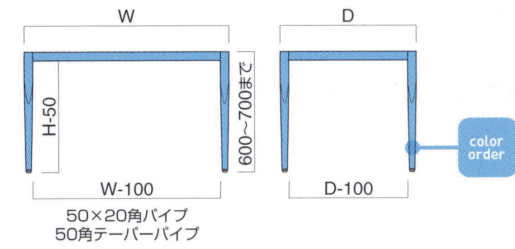

STEEL	MTW	MTG	MTB	MWH	MGR	MBK	MNA	MDB
color order	MRE	MYE	MBL	MSL	MCL	MCR	MQ1	MQ6

FT-312 ② MBK (H700)

FT-312 ② MSL (H700)

FT-312 ② MCR (H700)

FT-312

金物寸法	粉体塗装 (M)	クロームメッキ (MCR)	特殊塗装 (MQ)
① W1790・D890・H600～700まで	¥71,800	¥133,300	¥100,300
② W1490・D790・H600～700まで	¥68,300	¥114,300	¥94,600
③ W1190・D790・H600～700まで	¥65,500	¥107,500	¥90,300

フレーム / スチール  
※アジャスター付 ※ロックダウン式  
※天板適合サイズ  
① W1800×D900  
② W1500×D800  
③ W1200×D800

STEEL	MTW	MTG	MTB	MWH	MGR	MBK	MNA	MDB
color order	MRE	MYE	MBL	MSL	MCL	MCR	MQ1	MQ6

FT-323 ① MBK (H700)

FT-323 ① MSL (H700)