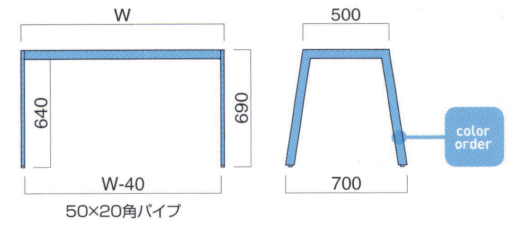

FT-316 ① MBK

FT-316 ① MSL

FT-316 ① MCR

FT-316

金物寸法	粉体塗装 (M)	クロームメッキ (MCR)	特殊塗装 (MQ)
① W1490・D700・H690	¥44,500	¥86,800	¥70,800
② W1190・D700・H690	¥41,800	¥80,100	¥66,600

フレーム / スチール  
※アジャスター付 ※ロックダウン式  
※天板適合サイズ  
① W1500×D900  
② W1200×D900

STEEL	MTW	MTG	MTB	MWH	MGR	MBK	MNA	MDB
color order	MRE	MYE	MBL	MSL	MCL	MCR	MQ1	MQ6

FT-312 ② MBK (H700)

FT-312 ② MSL (H700)

FT-312 ② MCR (H700)

FT-312

金物寸法	粉体塗装 (M)	クロームメッキ (MCR)	特殊塗装 (MQ)
① W1790・D890・H600～700まで	¥71,800	¥133,300	¥100,300
② W1490・D790・H600～700まで	¥68,300	¥114,300	¥94,600
③ W1190・D790・H600～700まで	¥65,500	¥107,500	¥90,300

フレーム / スチール  
※アジャスター付 ※ロックダウン式  
※天板適合サイズ  
① W1800×D900  
② W1500×D800  
③ W1200×D800

STEEL	MTW	MTG	MTB	MWH	MGR	MBK	MNA	MDB
color order	MRE	MYE	MBL	MSL	MCL	MCR	MQ1	MQ6

FT-323 ① MBK (H700)

FT-323 ① MSL (H700)